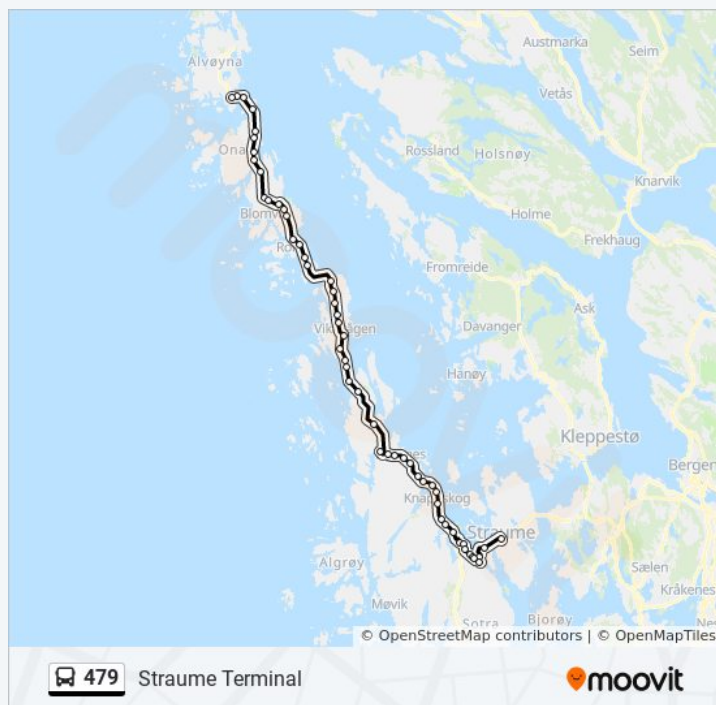

Spjeld

søndag

Opererer Ikke

479 buss Info

Retning: Straume Terminal

Stopp: 53

Reisevarighet: 73 min

Linjeopsummering: