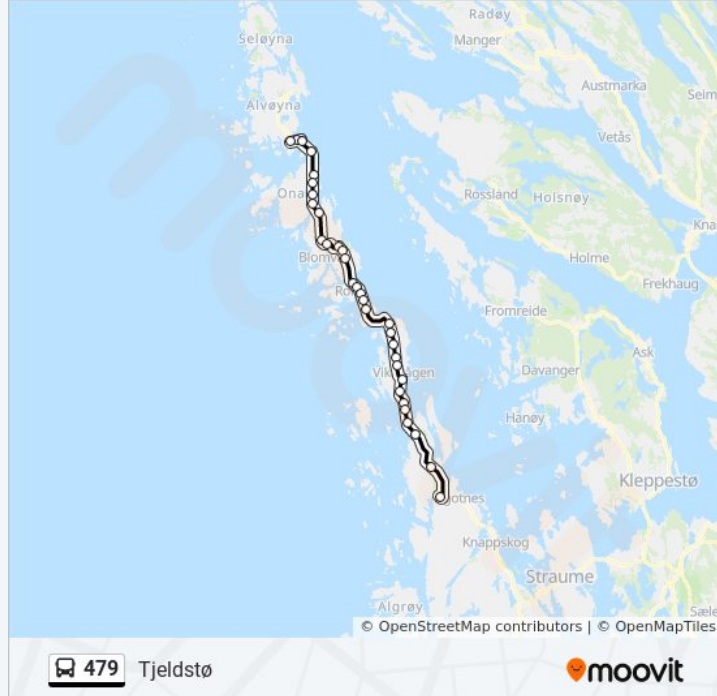

Rossnes

Ovågen

Austlandet

Straumøy

Sauøy

Tjeldstøstraumen

Tjeldstø Terminal

Retning: Ågotnes Terminal

75 stopp

[VIS LINJERUTETABELL](#)

Hellesøy Kai

Hellesøy

Hellesund

Kalfaret

Svellingen Kryss

Perhusbakken