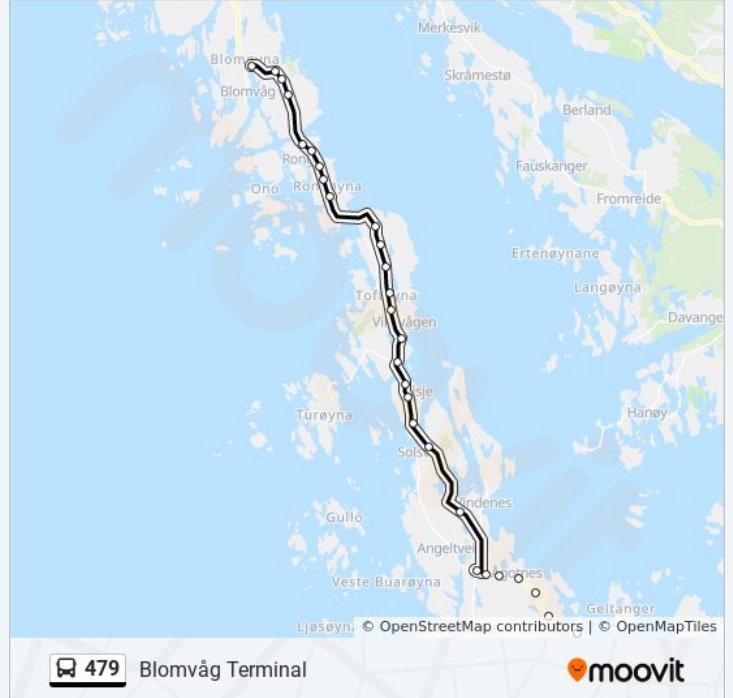

479 buss Rutetabell

Blomvåg Terminal Rutetidtabell

mandag	14:45
tirsdag	14:45
onsdag	19:55
torsdag	14:45
fredag	14:45
lørdag	Opererer Ikke
søndag	19:55

479 buss Info

Retning: Blomvåg Terminal

Stopp: 43

Reisevarighet: 71 min

Linjeoppsummering:

Ågotnes Terminal
 Vindenes Kryss
 Solsvik Elvebakken Fv. 561
 Misje Sør
 Misje
 Misje Nord
 Svelgen Bru
 Stegavika
 Vik
 Toftøy Hyttegrenda
 Toftøy Ved Fotballbanen
 Torsvik Kryss
 Stekabakken
 Raudhammaren
 Austamarka
 Arseta
 Rong Senter
 Rong Kulturhus
 Søre Sæle Ved Butikk
 Søre Sæle
 Blom
 Blomvåg Terminal

Retning: Hellesøy

85 stopp

[VIS LINJERUTETABELL](#)

Lars Hilles Gate
 Møhlenpris
 Lyngbø Rv. 555
 Frieda Fasmer Rv. 555
 Storavatnet Terminal
 Breivikskiftet Rv. 555
 Drotningvik Rv. 555

479 buss Rutetabell