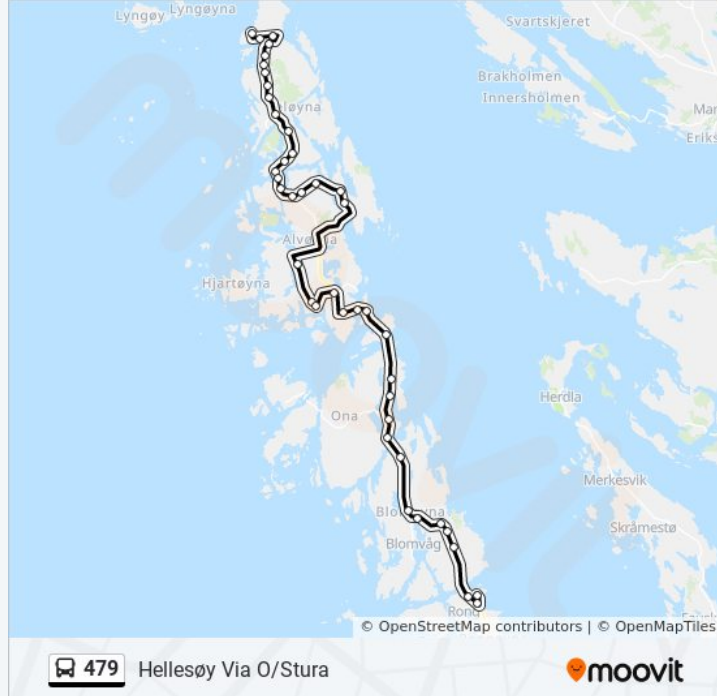

Perhusbakken

Svellingen Kryss

Kalfaret

Hellesund

Hellesøy

Hellesøy Kai

Retning: Straume Terminal

53 stopp