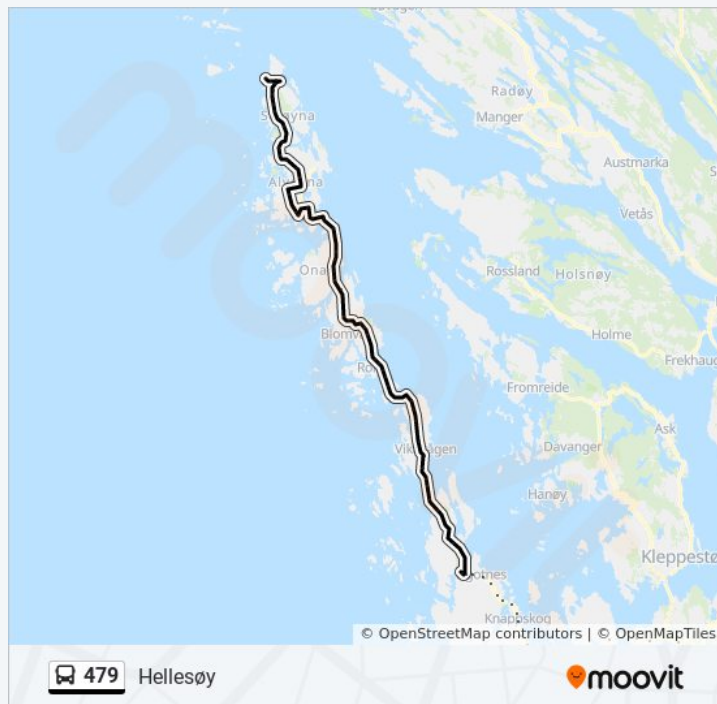

Misje Sør

Misje

Misje Nord

Svelgen Bru

Stegavika

Vik

Toftøy Hyttegrenda

479 buss Info

Retning: Hellesøy

Stopp: 85

Reisevarighet: 89 min

Linjeoppsummering:

Toftøy Ved Fotballbanen

Torsvik Kryss

Stekabakken

Raudhammaren