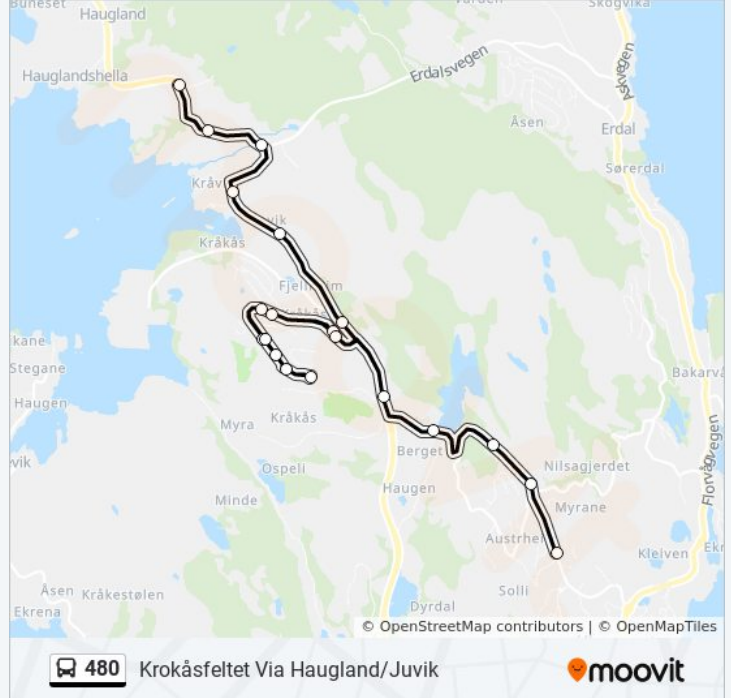

Stopp: 20

Reisevarighet: 20 min

Linjeoppsummering:

Kråvik

Haugland Verkstedet

Retning: Marikoven

8 stopp

[VIS LINJERUTETABELL](#)