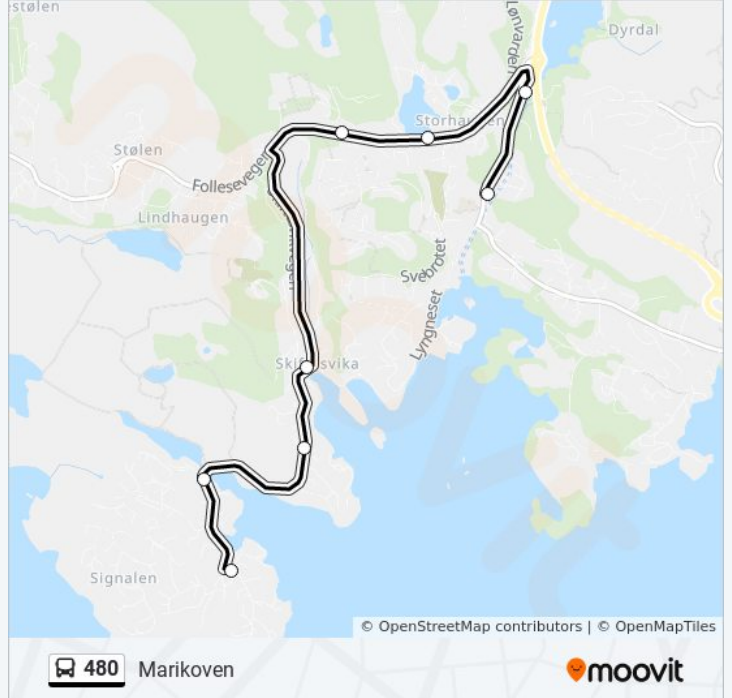

480 buss Rutetabell

Marikoven Rutetidtabell

mandag	14:10
tirsdag	13:10
onsdag	Opererer Ikke
torsdag	14:10
fredag	13:10 - 14:10
lørdag	Opererer Ikke
søndag	Opererer Ikke

480 buss Info

Retning: Marikoven

Stopp: 8

Reisevarighet: 8 min

Linjeoppsummering:

Retning: Åsebø O/Hanevik

27 stopp

[VIS LINJERUTETABELL](#)

Erdal Ungdomsskole
 Djupamyrdalsveien
 Åsenvegen
 Brusegårdvegen
 Erdal Skole
 Nordre Erdal
 Skogvik
 Furuly
 Strømsneshøyden
 Strømsnes
 Hop Vgs.
 Ellingsen Gartneri
 Hop Askøy Aldershjem
 Hop Skole
 Ask Florida
 Asketoppen
 Kirkevik
 Bakkeland