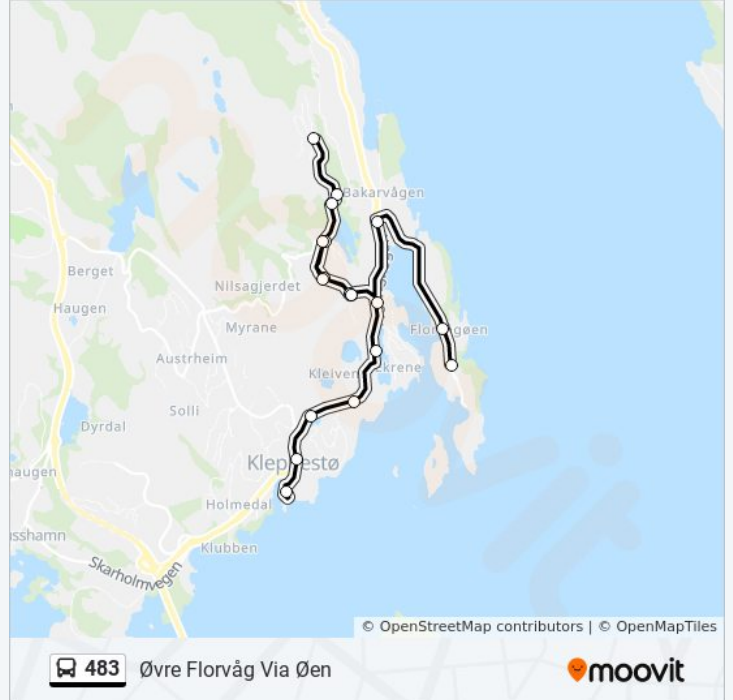

Retning: Øvre Florvåg Via Øen

18 stopp

[VIS LINJERUTETABELL](#)

Kleppestø Terminal
 Kleppestø Senter
 Solhola
 Strand Florvåg
 Florvåg Framo
 Florvåg
 Florvåg Barneskole
 Florvåg Bedehus
 Øvre Florvåg Romarheim
 Øvre Florvåg Smådalen
 Øvre Florvåg Snuplass
 Øvre Florvåg Smådalen
 Øvre Florvåg Romarheim
 Florvåg Bedehus
 Florvåg Barneskole
 Florvågøen Kryss
 Florvågøen
 Florvågøen Snuplass

483 buss Rutetabell

Øvre Florvåg Via Øen Rutetidtabell

mandag	14:03 - 17:03
tirsdag	14:03 - 17:03
onsdag	Opererer Ikke
torsdag	14:03 - 17:03
fredag	14:03 - 17:03
lørdag	Opererer Ikke
søndag	Opererer Ikke

483 buss Info

Retning: Øvre Florvåg Via Øen

Stopp: 18

Reisevarighet: 20 min

Linjeoppsummering:

483 buss rutetabeller og rutekart er tilgjengelige i offline PDF-format på moovitapp.com. Bruk [Moovit App](#) for å se live busstider, togrutetabeller eller t-banerutetabeller og steg-for-steg veibeskrivelser for all offentlig transport i Norge.