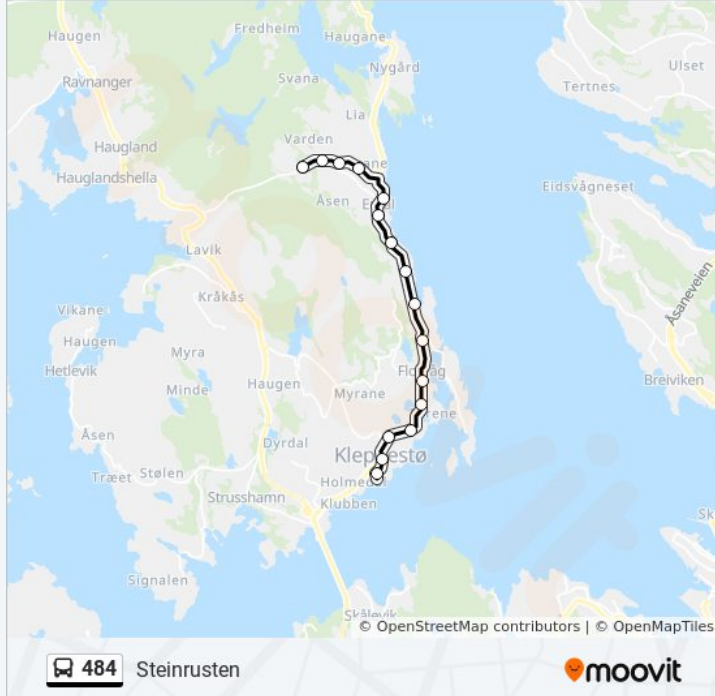

Eideskiftet

Olufsen

Djupamyр

Steinrusten

Retning: Steinrusten Direkte

23 stopp

[VIS LINJERUTETABELL](#)

Bergen Busstasjon

Lars Hilles Gate

Møhlenpris

Lyngbø Rv. 555

Frieda Fasmer Rv. 555

Brøstaneset Askøybroen

Storeklubben

Holmedalen

Kleppestø Senter

Solhola

Strand Florvåg

Florvåg Framo

Florvåg

Florvågøen Kryss

Bakarvågen

Østerdalen

Erdal Sør

Myren

484 buss Rutetabell

Steinrusten Direkte Rutetidtabell

mandag	15:25
tirsdag	15:25
onsdag	Opererer Ikke
torsdag	15:25
fredag	15:25
lørdag	Opererer Ikke
søndag	Opererer Ikke

484 buss Info

Retning: Steinrusten Direkte

Stopp: 23

Reisevarighet: 35 min

Linjeopsummering: