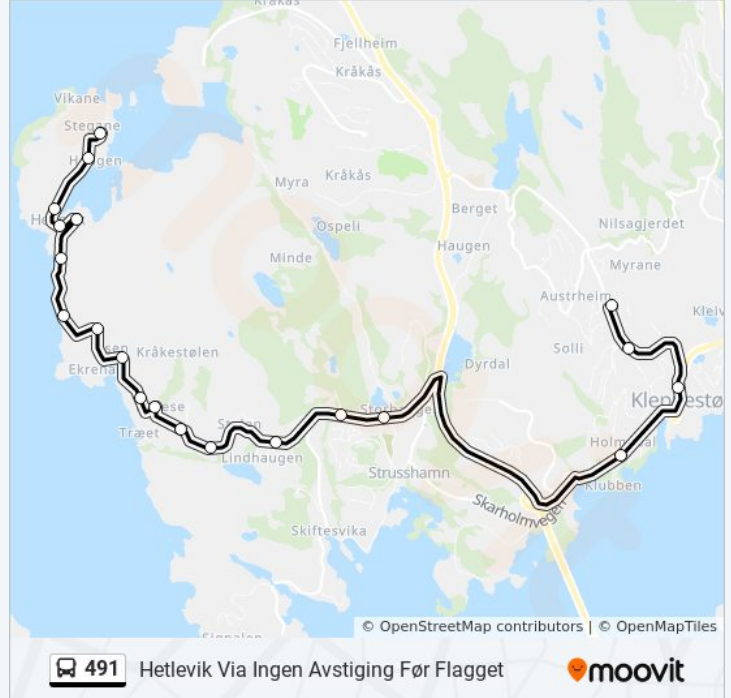

Linjeoppsummering:

Hetlevik Barneskule

Hetlevik Snuplass

Retning: Hetlevik Via O/Marikoven

38 stopp

[VIS LINJERUTETABELL](#)

Bergen Busstasjon
Lars Hilles Gate
Møhlenpris
Lyngbø Rv. 555
Frieda Fasmer Rv. 555
Storavatnet Terminal
Brøstaneset Askøybroen
Storeklubben
Holmedalen
Kleppestø Terminal
Holmedalen
Skarholmen
Skarholmshøyden
Strusshamn
Norrønaheimen
Vestrvatnet
Flagget Byggefelt
Skiftesvik