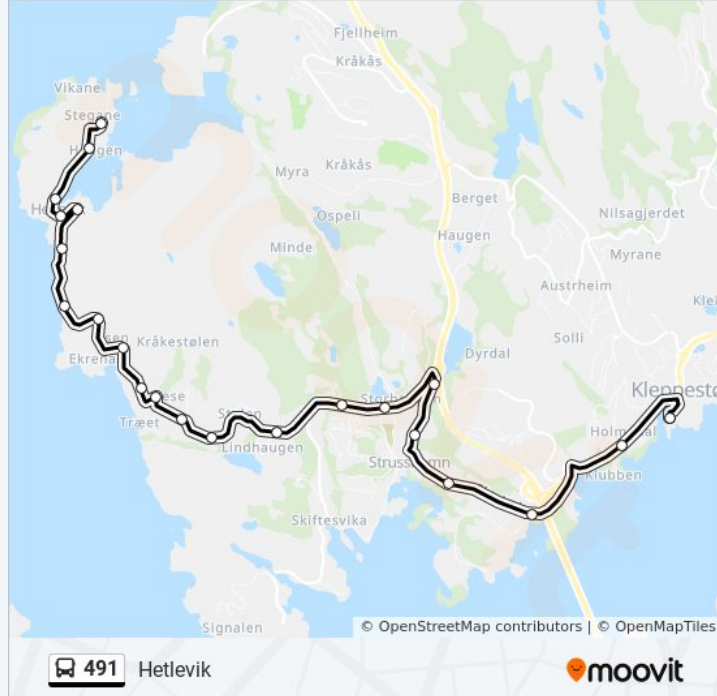

491 buss Info

Retning: Hetlevik

Stopp: 22

Reisevarighet: 24 min

Linjeopsummering:

Hetlevik Idrettsbane

Hetlevik Standal

Hetlevik Barneskule

Hetlevik Snuplass

Retning: Hetlevik Via Ingen Avstiging Før Flagget

20 stopp

[VIS LINJERUTETABELL](#)

Kleppestø Ungdomsskole

Askøy Helsetun

Kleppestø Senter

Holmedalen