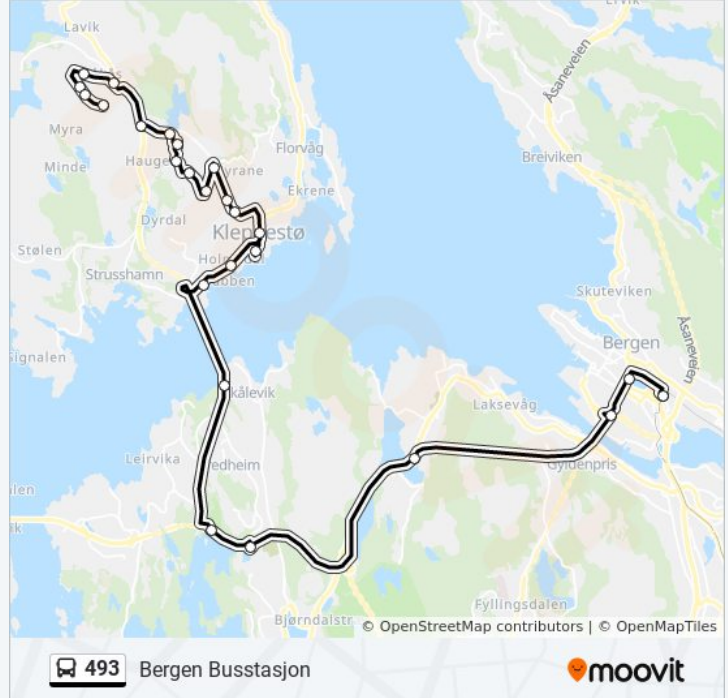

Retning: Bergen Busstasjon

Stopp: 25

Reisevarighet: 35 min

Linjeoppsummering:

Lyngbø Rv. 555

Møhlenpris

Festplassen

Bergen Busstasjon

Retning: Kleppestø Terminal Via Krokåsfeltet

18 stopp

[VIS LINJERUTETABELL](#)

Stongafjellet Snuplass

Stongafjellsbakken

Stongafjellsvegen

Holmedalen

Kleppestø Terminal