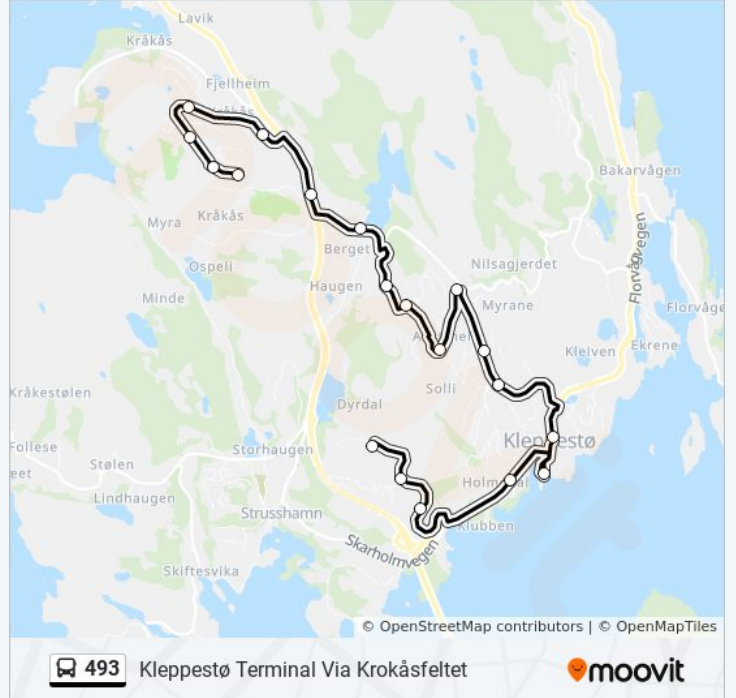

Krokåsfeltet Ospedalen

Krokåsfeltet Svartadalstjønna

Krokåsfeltet Ospedalshaugen

Krokåsfeltet Peragjeret

Krokåsfeltet Snuplass

493 buss Rutetabell

Kleppestø Terminal Via Krokåsfeltet Rutetidtabell

mandag	06:49 - 20:49
tirsdag	06:49 - 20:49
onsdag	Opererer Ikke
torsdag	06:49 - 20:49
fredag	06:49 - 20:49
lørdag	Opererer Ikke
søndag	Opererer Ikke

493 buss Info

Retning: Kleppestø Terminal Via Krokåsfeltet

Stopp: 18

Reisevarighet: 22 min

Linjeoppsummering:

Retning: Kleppestø Terminal Via O/Øvre Kleppe

20 stopp

[VIS LINJERUTETABELL](#)