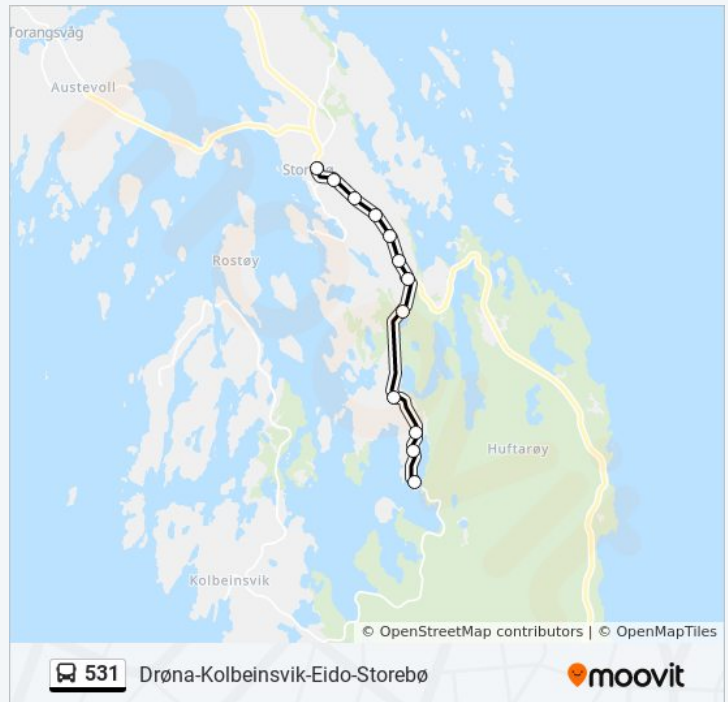

Austevoll Us

Bjellandsvatnet

Grindabakkjen

Eido

Søreide

Eido Sør

531 buss Info

Retning: Eido Via Skulerute

Stopp: 12

Reisevarighet: 13 min

Linjeopsummering:

Retning: Eidsbøen

29 stopp

[VIS LINJERUTETABELL](#)

Drøna Snuplass

Drøna