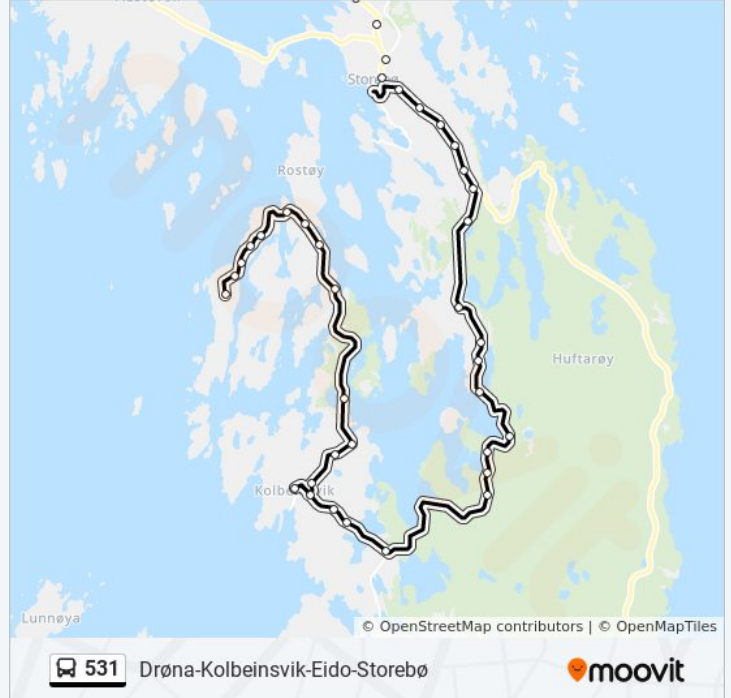

Småstraumane

Oksebåsen

Rostøy Sør

Rostøy

Rostøy Nord

Drøna Skule

Raunhaugen

Svehaugen

Drøna

Drøna Snuplass

Retning: Eido Via Skulerute

12 stopp

[VIS LINJERUTETABELL](#)

Storebø Sentrum

Medle

Haugen