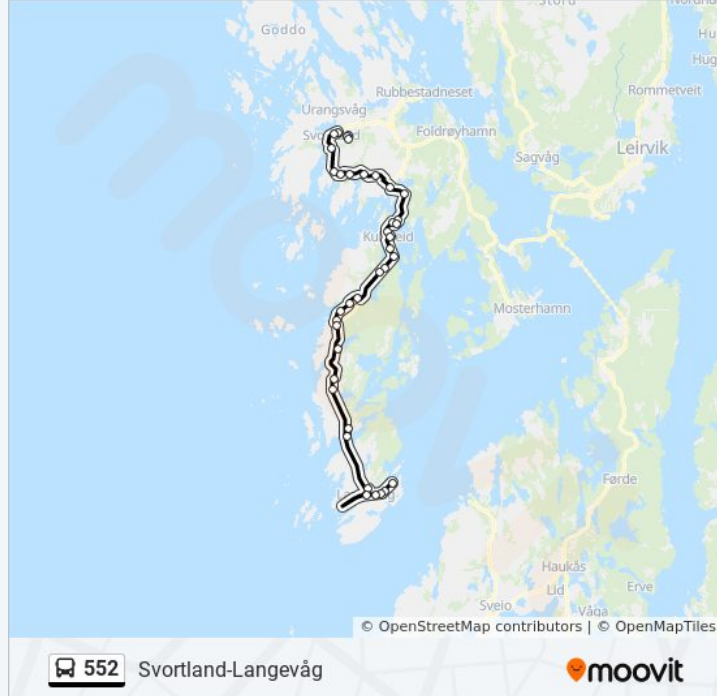

Mæland

Alvsvågskrysset

Tverråno

Svortland Sentrum

Svortland Terminal

Bømlo Vgs.

Bremnes Ungdomsskule

Svortland Skule

Retning: Våge

21 stopp

[VIS LINJERUTETABELL](#)

Gassasundet

Røyksund Sør

Røyksund Nord

Oletoppen

Håvikvåg