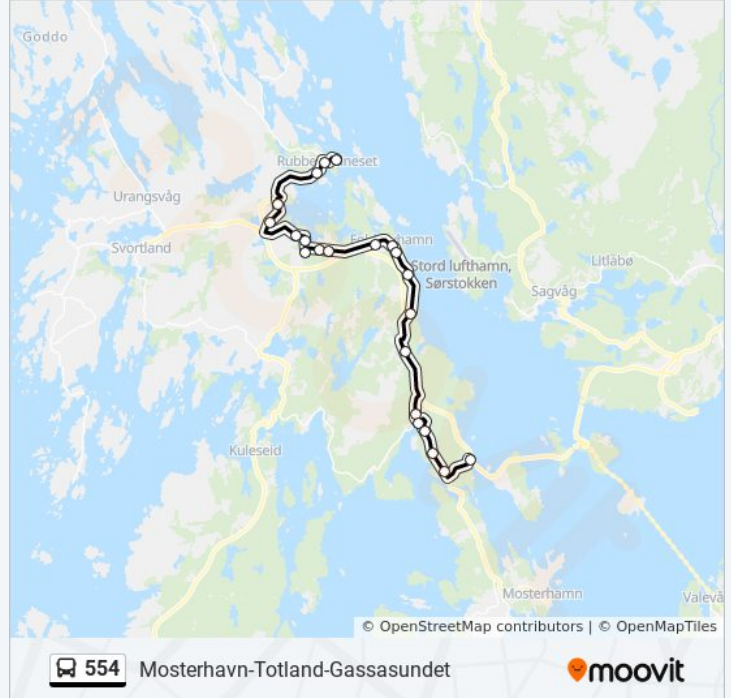

Røyksund Sør

Gassasundet

Retning: Gassasundet

19 stopp

[VIS LINJERUTETABELL](#)

Mosterhamn Kai
Moster Gamle Kyrkje
Dyrhammar
Salem Bedehus
Hestavollen Kryss
Totland Kryss
Totland
Grindheim Sør
Grindheim
Grindheim Nord
Sion
Skimmeland Sør
Skimmeland Nord
Hantikkehaugen
Espelandsmyro
Moster Skule
Moster Kyrkje
Skogbu

554 buss Rutetabell

Gassasundet Rutetidtabell

mandag	05:45 - 17:28
tirsdag	05:45 - 17:28
onsdag	05:45 - 17:28
torsdag	05:45 - 17:28
fredag	05:45 - 17:28
lørdag	10:40 - 15:35
søndag	19:05

554 buss Info

Retning: Gassasundet

Stopp: 19

Reisevarighet: 23 min

Linjeoppsummering: