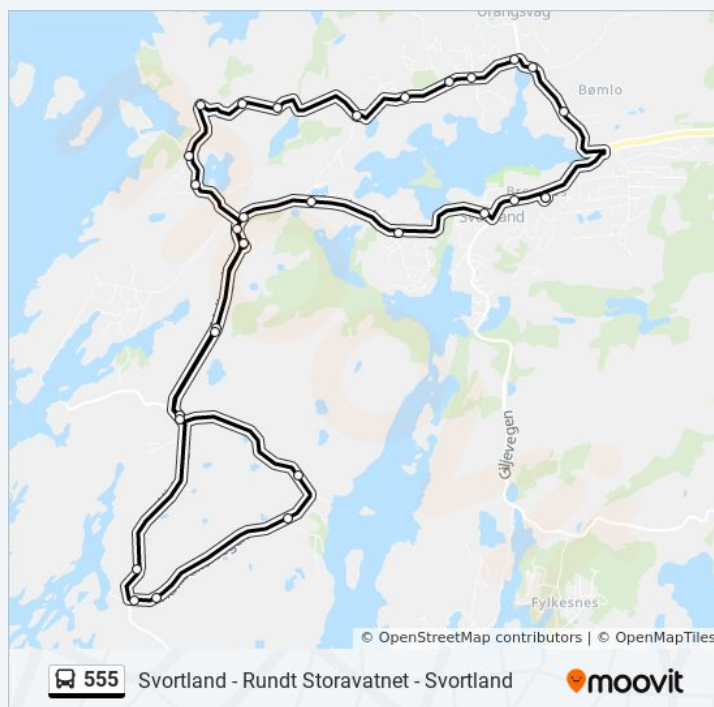

### 555 buss Info

**Retning:** Halleråker Via Via Gåsland

**Stopp:** 31

**Reisevarighet:** 35 min

**Linjeopsummering:**