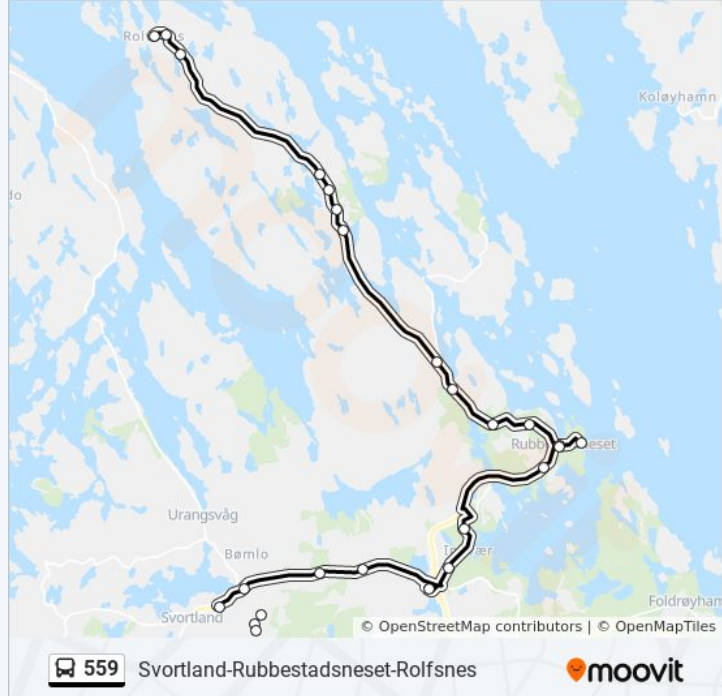

Rubbestad Aust

Kuben

Bømlo Vgs.

Bremnes Ungdomsskule

Svortland Skule

Hollundkjosen

Svortland Terminal

559 buss rutetabeller og rutekart er tilgjengelige i offline PDF-format på moovitapp.com. Bruk [Moovit App](#) for å se live busstider, togrutetabeller eller t-banerutetabeller og steg-for-steg veibeskrivelser for all offentlig transport i Norge.

[Om Moovit](#) • [MaaS Solutions](#) • [Støttede land](#) • [Mooviter-fellesskap](#)

© 2024 Moovit - Alle rettigheter reservert

Sjekk Live Ankomstider