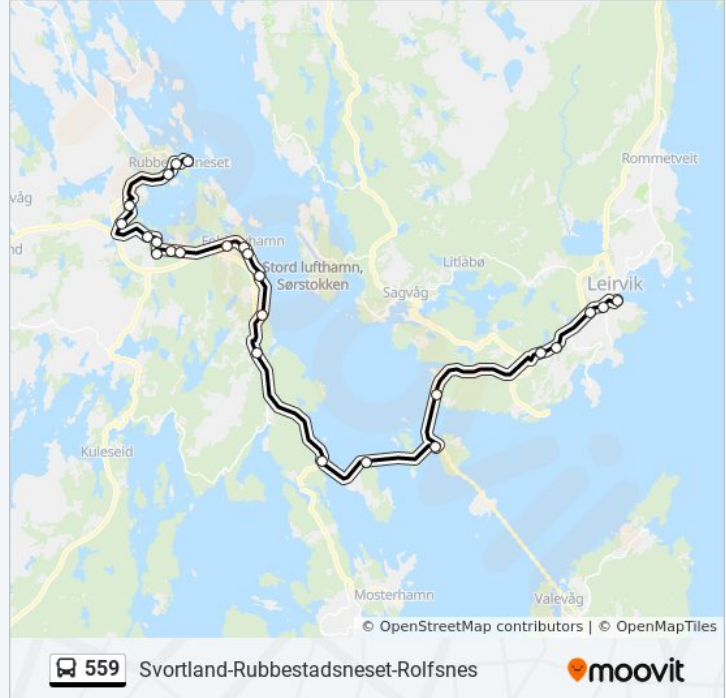

Heiane Nord

Stord Vgs. Vabakkjen

Vikabrekkjo

Leirvik Terminal

### Retning: Rolvsnes

25 stopp

[VIS LINJERUTETABELL](#)

Bremnes Ungdomsskule

Bømlo Vgs.

Hollundkjosen

Svortland Terminal

Hollundkjosen