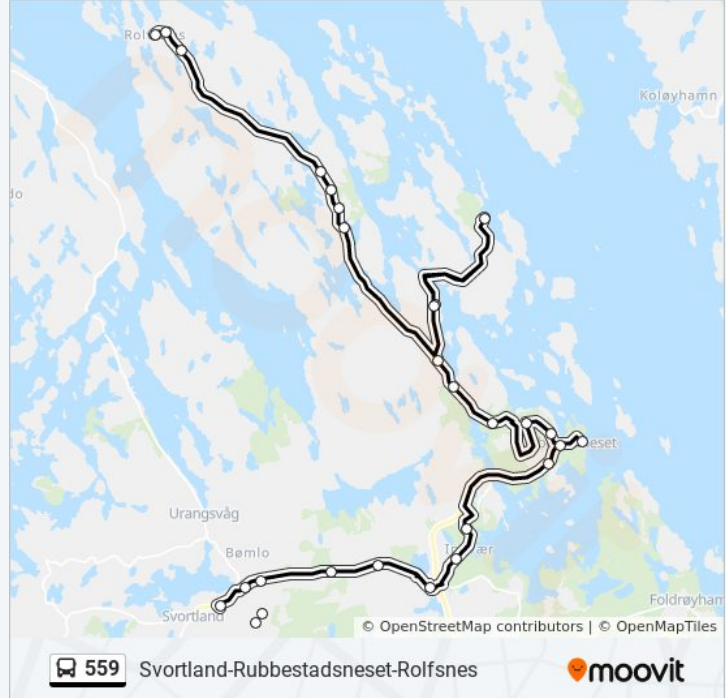

### Retning: Rubbestadneset

10 stopp

[VIS LINJERUTETABELL](#)

Svortland Terminal

Hollundkjosen

Kuben

Rubbestad Aust

Stokkabekken Terminal