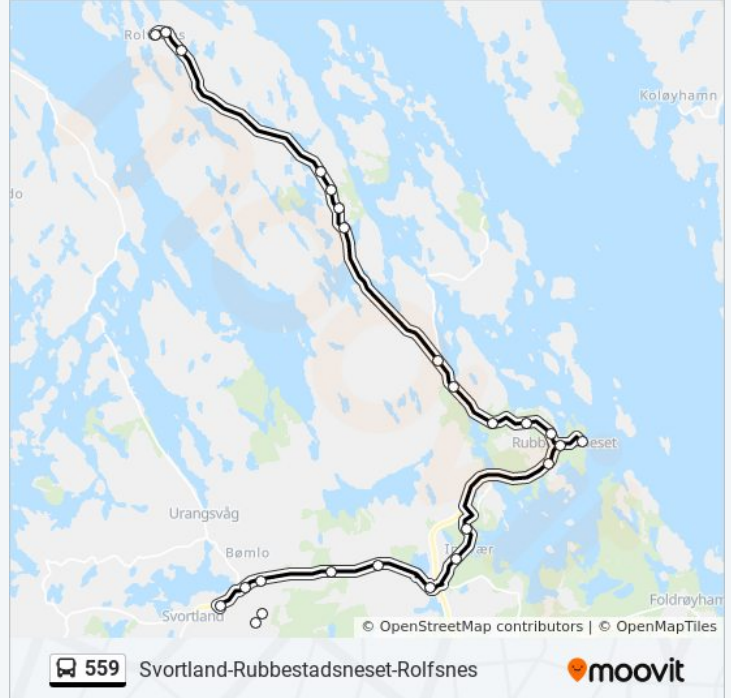

Gjørøseter Sør

Gjørøseter

Gjørøseter Nord

Brakadalsvegen Kryss

Rolvsnes Skule

Rolvsnes

Rolvsnes Snuplass

Retning: Rolvsnes Via O/Aga

28 stopp

[VIS LINJERUTETABELL](#)

Bremnes Ungdomsskule

Bømlo Vgs.

Hollundkjosen

Svortland Terminal

Hollundkjosen

Kuben

Rubbestad Aust

Stokkabekken Terminal

Innvær Sør

Innvær Nord

Rubbestadneset Furunesvegen

Bømlo Hotell

Rubbestadneset Kai

Yrkeskulebrekko

Rubbestadneset Sollia

Stangarvåg Sør

Stangarvåg Nord

Aga Kryss

559 buss Rutetabell

Rolvsnes Via O/Aga Rutetidtabell

mandag	13:20 - 14:26
tirsdag	13:20 - 14:26
onsdag	13:20 - 14:45
torsdag	13:20 - 14:26
fredag	13:20 - 14:26
lørdag	Opererer Ikke
søndag	Opererer Ikke

559 buss Info

Retning: Rolvsnes Via O/Aga

Stopp: 28

Reisevarighet: 31 min

Linjeoppsummering: