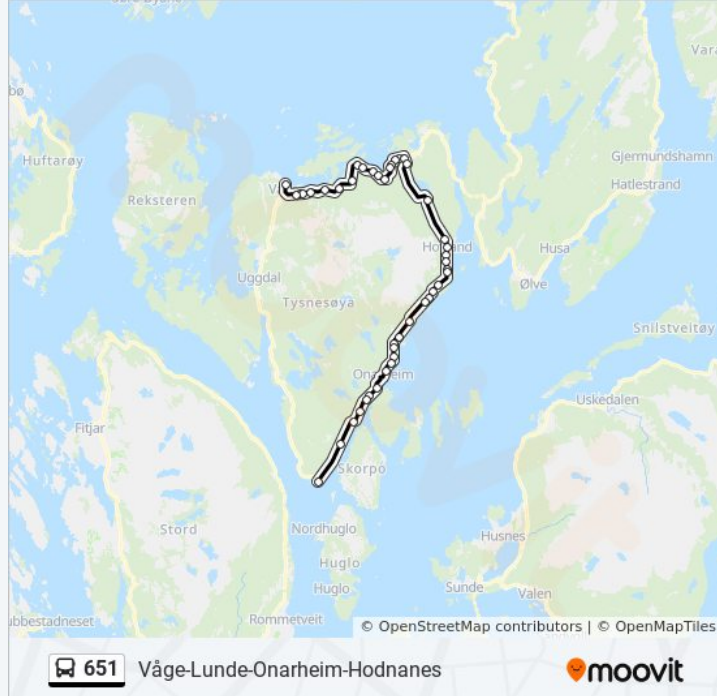

Espevik Kryss

Langeland Nord

Langeland Sør

Flakkavåg

Skorpo Kryss

Skjeljavik

Hodnanes

## Retning: Nymark Vegkryss

23 stopp

[VIS LINJERUTETABELL](#)

Hodnanes

Skjeljavik

Skorpo Kryss