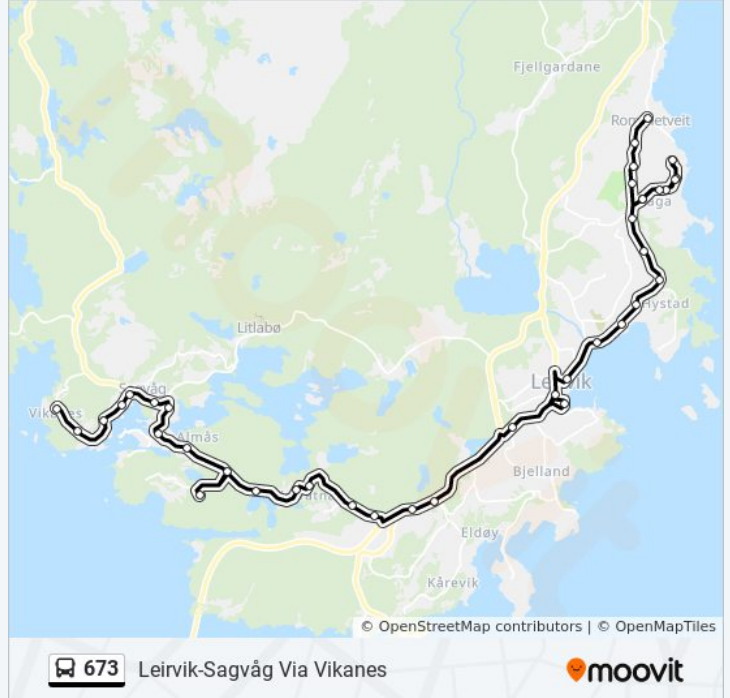

Vikanes Snuplass

Retning: Nysæter Us Via Skulerute

13 stopp

[VIS LINJERUTETABELL](#)

Valvatne Snuplass

673 buss Rutetabell

Nysæter Us Via Skulerute Rutetidtabell

| | |
|---------|-------|
| mandag | 07:55 |
| tirsdag | 07:55 |