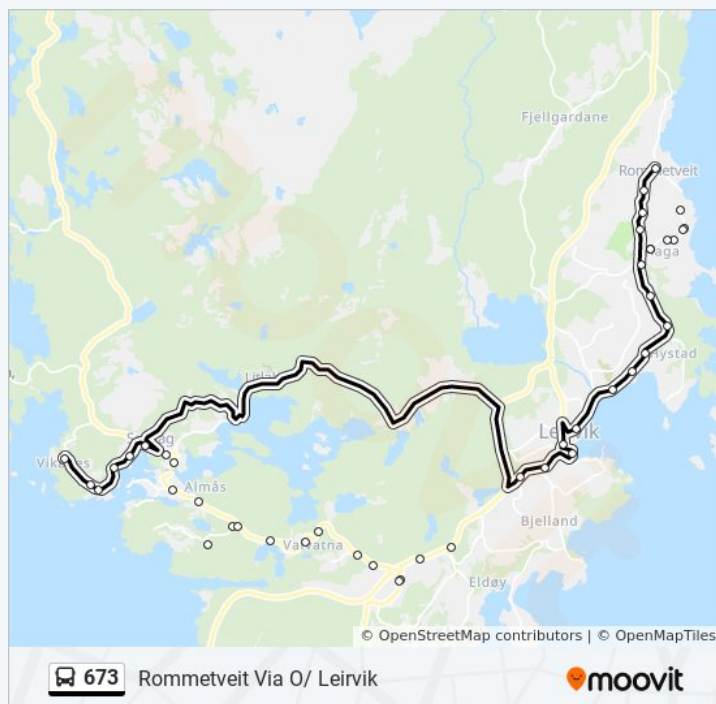

Sævarhagen

Haga

Hagalio

Kviteluren

Øklandslio

Øklandslio Snuplass

Øklandslio

Kviteluren

Hagalio

Hagastølen

Retning: Rommetveit Via O/ Leirvik

Stopp: 43

Reisevarighet: 45 min

Linjeoppsummering:

Knappane

Rommetveit Snuplass

Retning: Valvatna -Leirvik Via Skulerute

23 stopp

[VIS LINJERUTETABELL](#)

Nysæter Ungdomsskule

Solid Idrettsbane

Åkervikåsen

Litlabø Samfunnshus

Nysæterhaugen