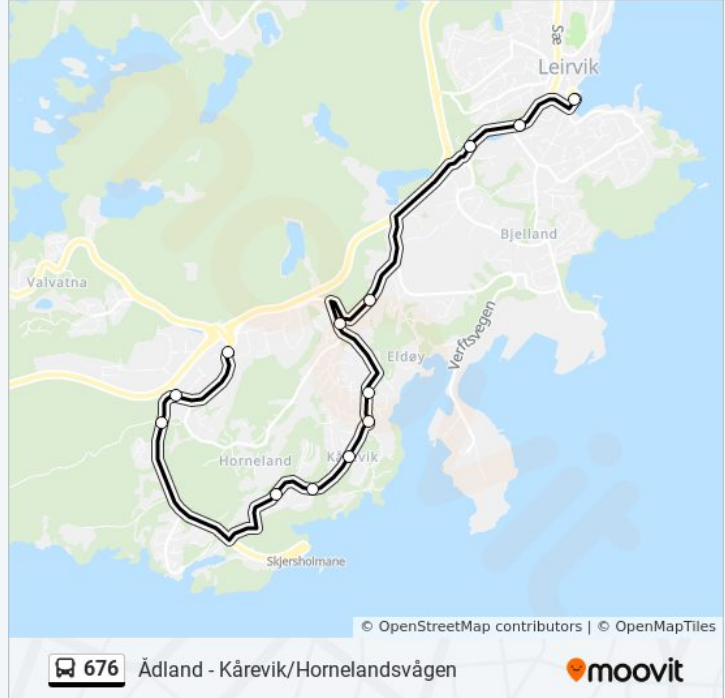

676 buss Info

Retning: Skulerute

Stopp: 13

Reisevarighet: 17 min

Linjeoppsummering:

Retning: Ådland Via O/ Leirvik

25 stopp

[VIS LINJERUTETABELL](#)