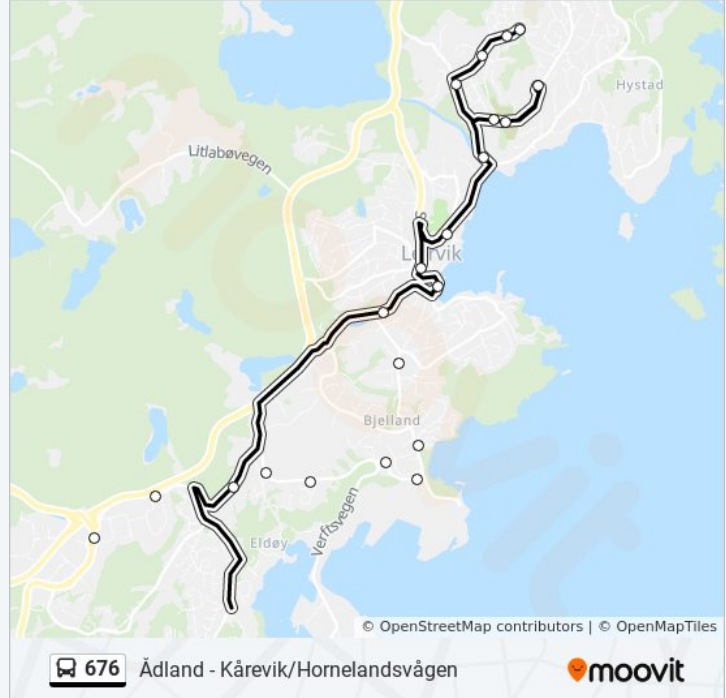

Leirvik Nye Kyrkjegard

Stord Sjukehus

Leirvik Nye Kyrkjegard

Ådland Terrasse

Ådland Olvikvegen

Ådland Brendehaugen

Hystad Skule

676 buss rutetabeller og rutekart er tilgjengelige i offline PDF-format på moovitapp.com. Bruk [Moovit App](#) for å se live busstider, togrutetabeller eller t-banerutetabeller og steg-for-steg veibeskrivelser for all offentlig transport i Norge.

[Om Moovit](#) • [MaaS Solutions](#) • [Støttede land](#) • [Mooviter-fellesskap](#)

© 2024 Moovit - Alle rettigheter reservert

Sjekk Live Ankomstider