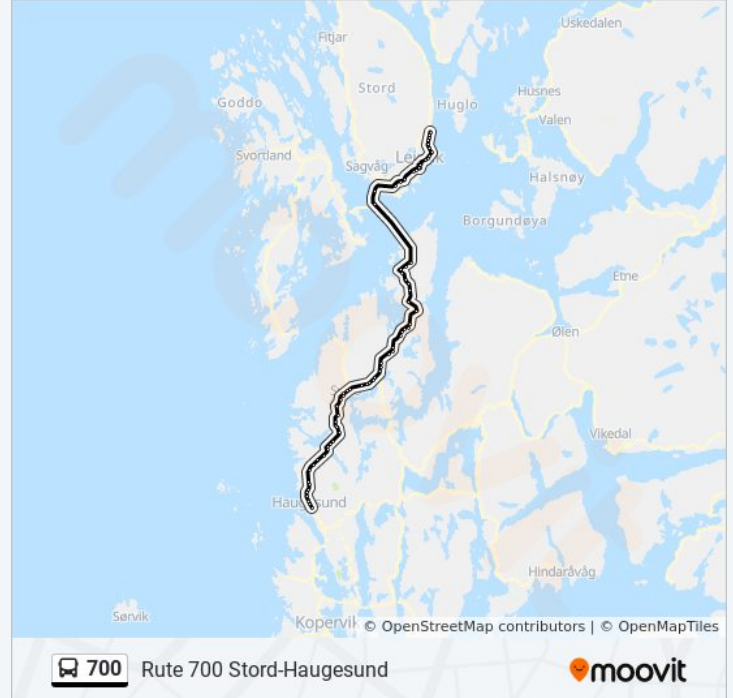

Saltveit Skole

Viksevegen

Søre Våge Sør

Søre Våge Nord

Ekrene Sør

Ekrene Nord

Nyheim

Torvhilleren Nord

Vågedalen Sør

Vågedalen Nord

Lindøy Sør

Lindøy Nord

Hokla

Krossleitet Sør

Krossleitet Nord

Sveio Gravplass

Sveio Sør

Sveio Sentrum

Bjellandsmyro

Bjelland Sør

Bjelland Nord

Liavegen

Hinderlikrysset

Haukås Terminal

Haukås Bensinstasjon

Tveitadalen

Rød

Rødspollen

Drange

Hanaleitet

Tabor Nedre Røstpollen

Førde Skule E39

Førde Sentrum