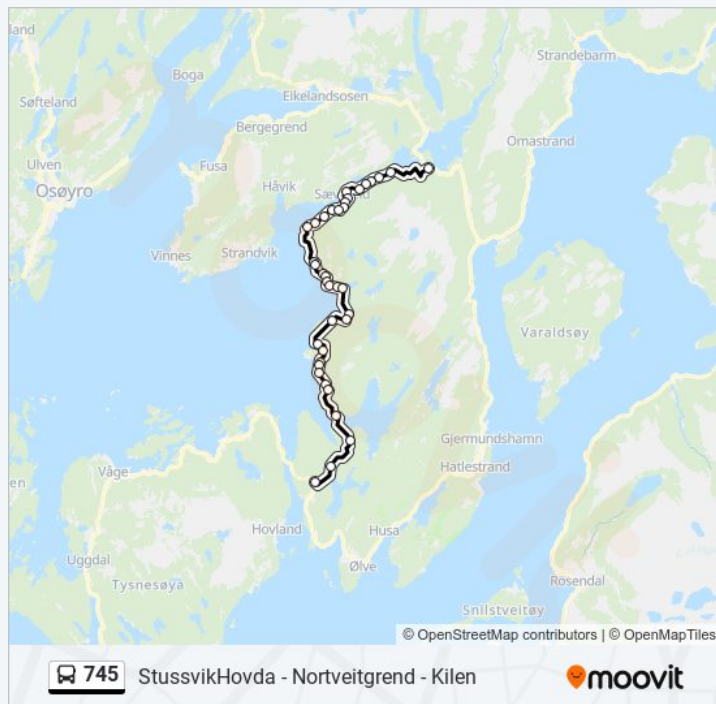

Nordtveitgrend

Hjartnes Kryss

Bjørnsvikane

Skår

Femanger Sør

Femanger Nord

Bråtveit

Solvang

Baldersheim

Baldersheim Kleppsvegen

Baldersheim Kryss Skule

Hauanaset

Revne Helsetun

Revne

Mjånes Sør

Mjånes Nord

Engjavik Sør

Engjavik

Engjavik Nord

Sævareid Sør

Sævareid

Hatletveitvågen

Sævareid Kryss

Lona

Breivika

Sævareid Nord

Henanger Sør

Henanger Nord

Kilen Kryss

Retning: Kilen

Stopp: 37

Reisevarighet: 64 min

Linjeopsummering:

Retning: Nortveitgrend

30 stopp

[VIS LINJERUTETABELL](#)

745 buss Rutetabell

Nortveitgrend Rutetidtabell

mandag

17:55