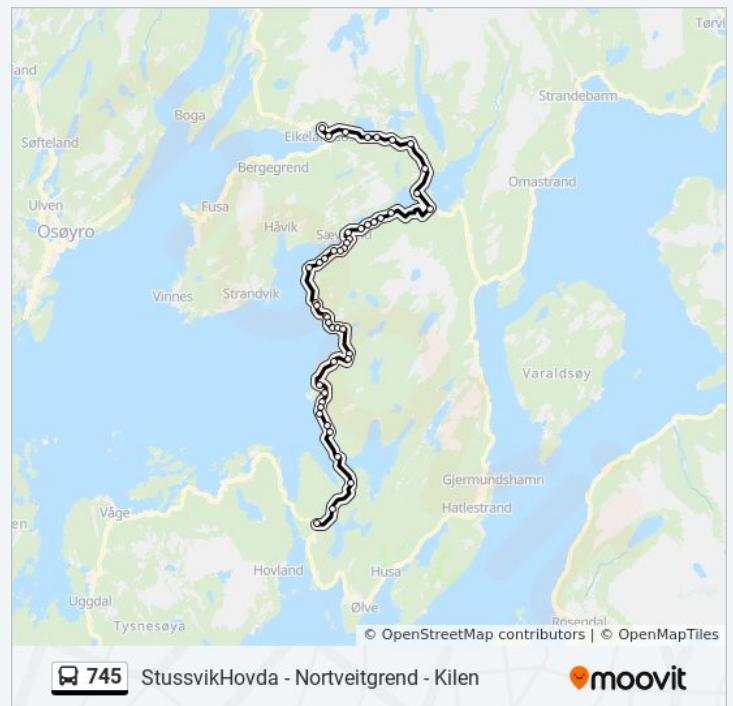

### 745 buss Info

**Retning:** Stussvik Via Hovda

**Stopp:** 37

**Reisevarighet:** 64 min

**Linjeopsummering:**

Hjartåker Sør

Sundvor

Sundfjord Kryss