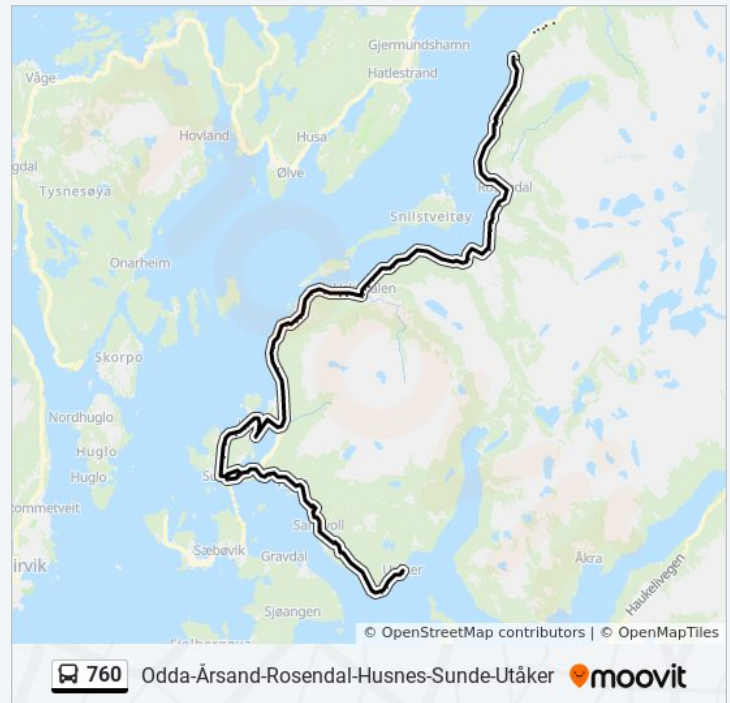

tirsdag	06:30 - 17:26
onsdag	19:05
torsdag	06:30 - 17:26
fredag	06:30 - 17:26
lørdag	12:05
søndag	01:00 - 19:05

760 buss Info

Retning: Utåker

Stopp: 108

Reisevarighet: 44 min

Linjeoppsummering:

Neslia

Tåneset