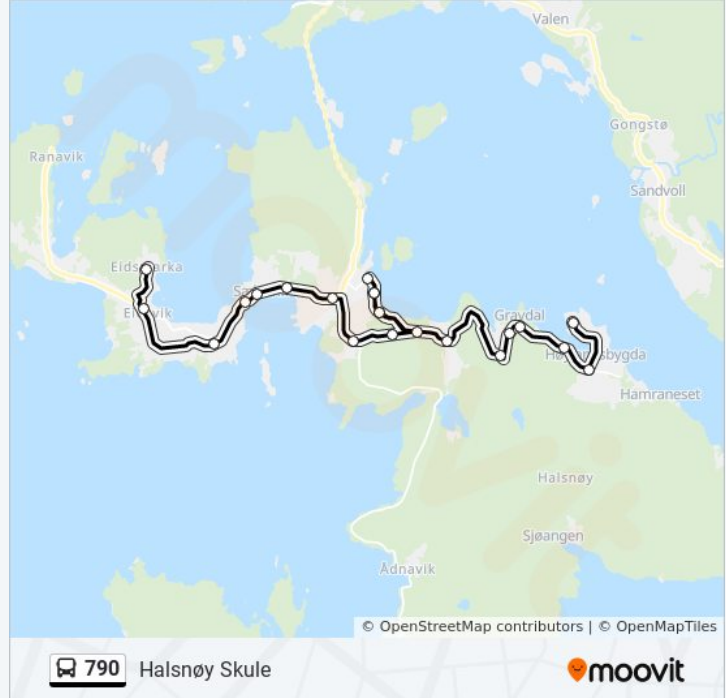

## 790 buss Info

**Retning:** Halsnøy Skule

**Stopp:** 22

**Reisevarighet:** 33 min

**Linjeoppsummering:**

**Retning: Høylandsbygd**

31 stopp

[VIS LINJERUTETABELL](#)