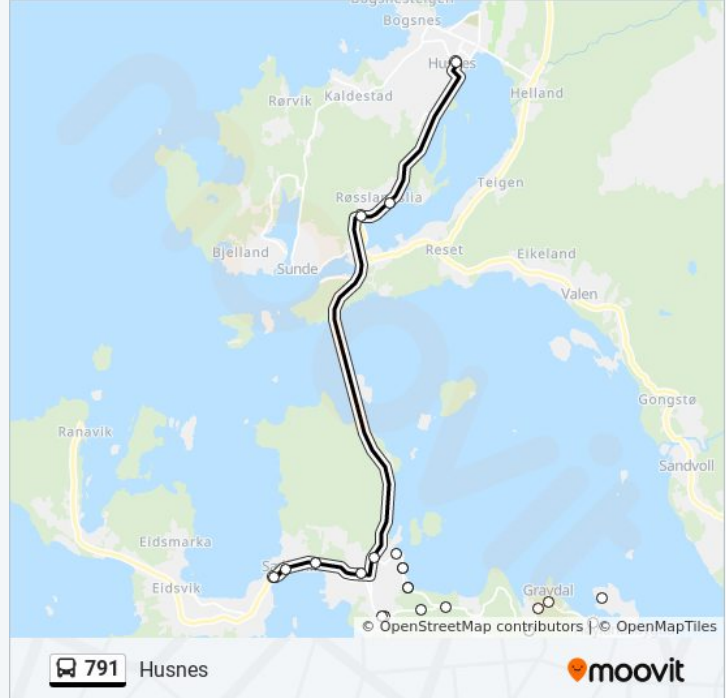

Landamarka Kryss

Landamarka

Landamarka Snuplass

Landamarka

Landamarka Kryss

Tofte

Sæbøvik Båthavn

Sæbøvik Senter

Retning: Husnes

Stopp: 25

Reisevarighet: 13 min

Linjeoppsummering:

Tofte Bomstasjon

Røsslandslia

Husnes Sentrum

Retning: Høylandsbygd

40 stopp

[VIS LINJERUTETABELL](#)

Valen Sjukehus

Valen Skule

Valen Sentrum

Valen Hestesenteret

Eikeberget Porsvik

Reset Sør