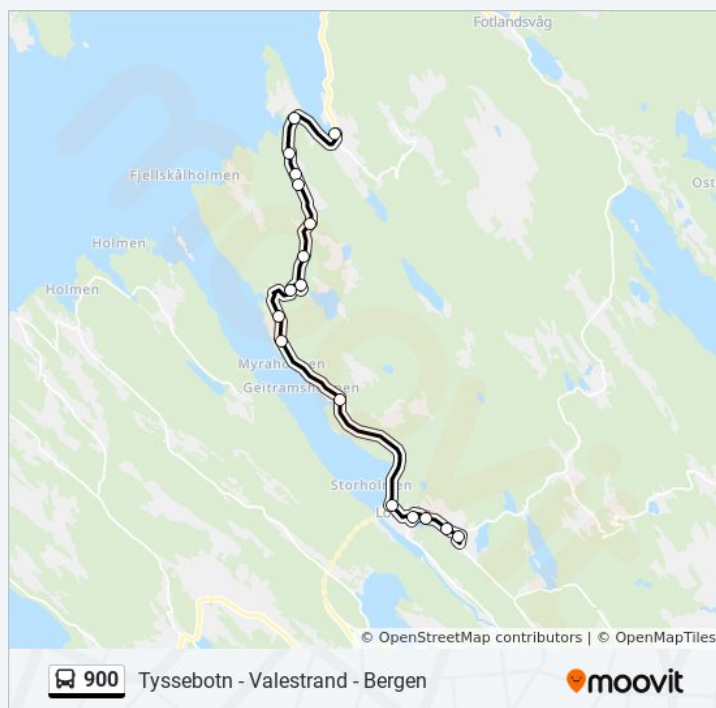

søndag

Opererer Ikke

900 buss Info

Retning: Hatland Skulesenter

Stopp: 17

Reisevarighet: 22 min

Linjeoppsummering:

Retning: Hosanger