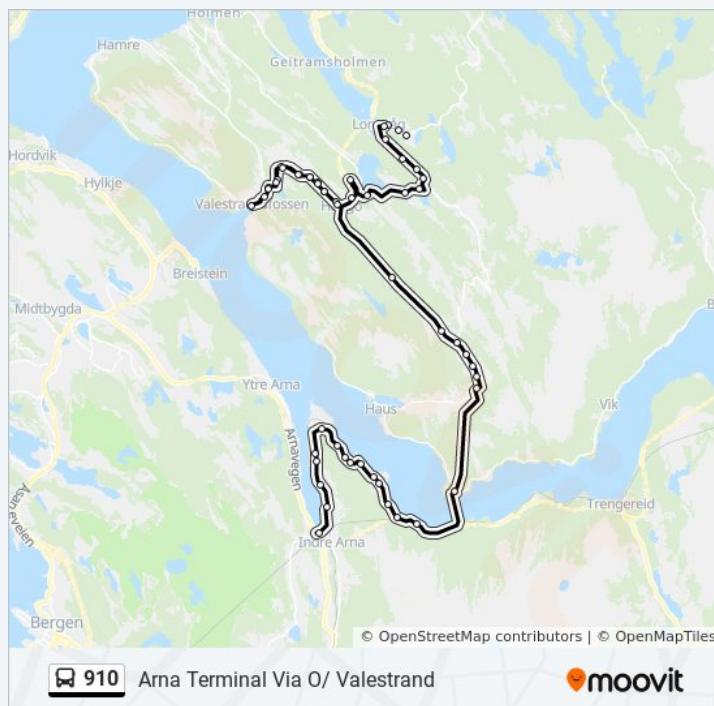

### 910 buss Info

**Retning:** Arna Terminal Via O/ Valestrand

**Stopp:** 54

**Reisevarighet:** 66 min

**Linjeopsummering:**

Veset Sør

Kolabakken

Kvisti Terminal