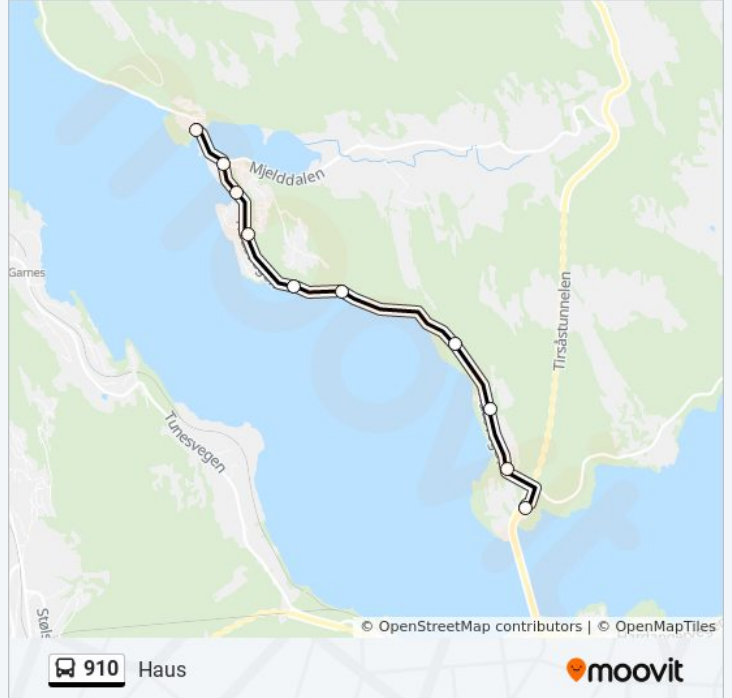

### 910 buss Info

**Retning:** Haus

**Stopp:** 17

**Reisevarighet:** 10 min

**Linjeoppsummering:**