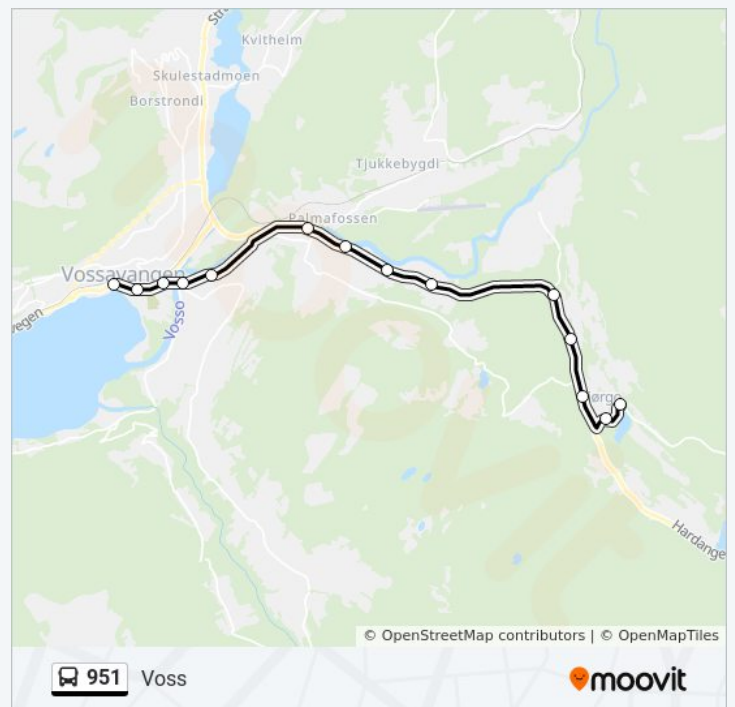

Voss Rutetidtabell

mandag	08:05
tirsdag	08:05
onsdag	Opererer Ikke
torsdag	08:05
fredag	08:05
lørdag	Opererer Ikke
søndag	Opererer Ikke

951 buss Info

Retning: Voss

Stopp: 14

Reisevarighet: 24 min

Linjeoppsummering: