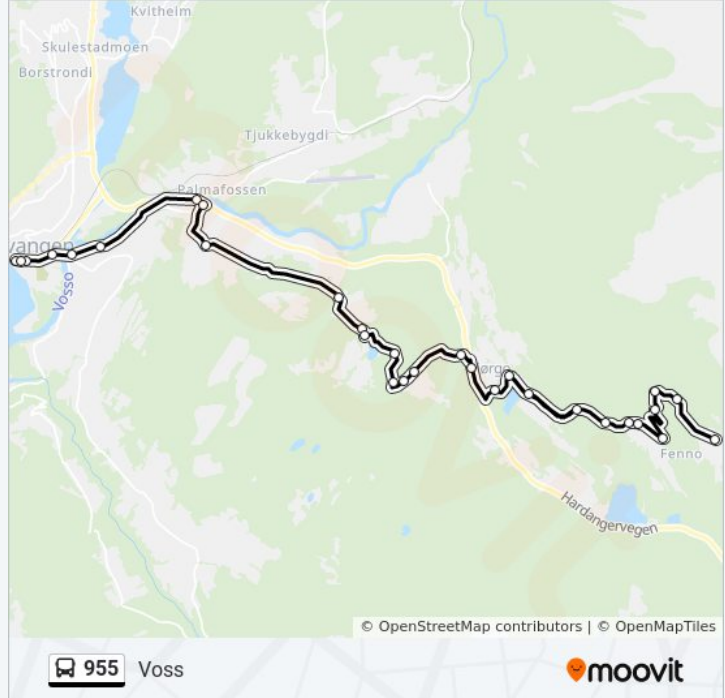

Skutle Kryss

Skutlevegen Ved Nr. 184

Auro

Liavegen

Palmafossen Liavegen

Palmafossen Vest

Vetleflaten

Fredheim

Langebrua

Bøndernes Hus

Voss Stasjon

955 buss rutetabeller og rutekart er tilgjengelige i offline PDF-format på moovitapp.com. Bruk [Moovit App](#) for å se live busstider, togrutetabeller eller t-banerutetabeller og steg-for-steg veibeskrivelser for all offentlig transport i Norge.

[Om Moovit](#) • [MaaS Solutions](#) • [Støttede land](#) • [Mooviter-felleskap](#)

© 2024 Moovit - Alle rettigheter reservert

Sjekk Live Ankomstider