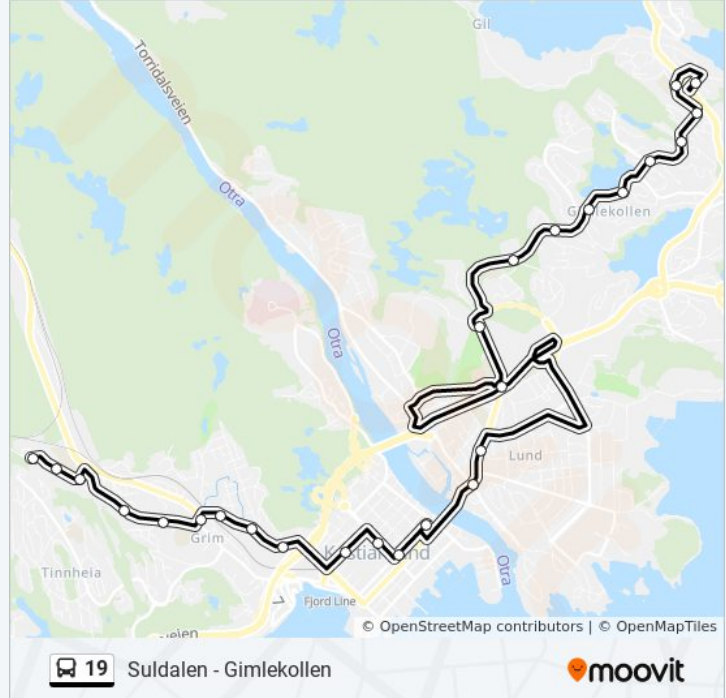

Retning: Gimlekollen

Stopp: 26

Reisevarighet: 22 min

Linjeoppsummering:

Astrids Vei

Margretes Vei

Fagerholt Skole

Fagerholt / Harald Gillesvei

Retning: Suldalen

27 stopp

[VIS LINJERUTETABELL](#)

Fagerholt / Harald Gillesvei

Fagerholt Skole

Sunnivas Vei

Astrids Vei

Louises Vei