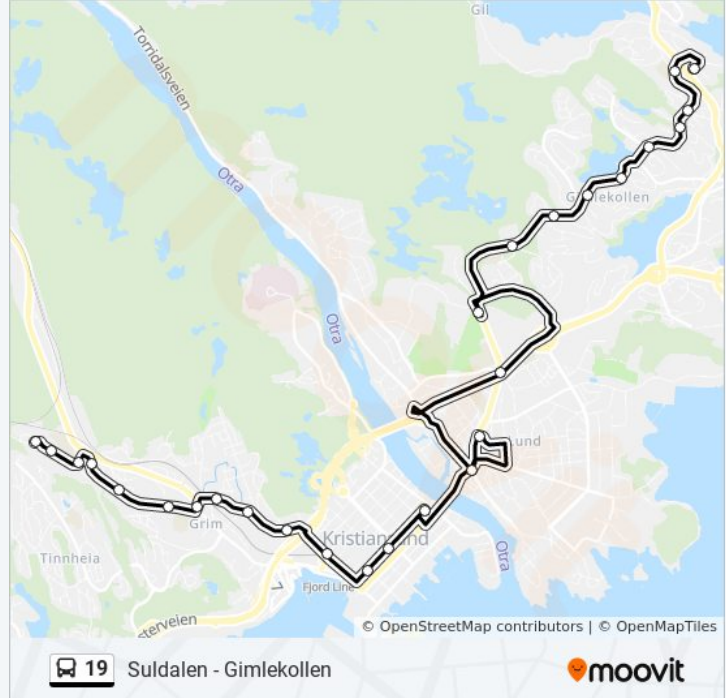

19 buss Info

Retning: Suldalen

Stopp: 27

Reisevarighet: 22 min

Linjeoppsummering:

Bryggeriet

Grimsbrua

Grim Torv

Grim Skole

Elisenlund

Møllevannsveien 105

Krossen Kolonial

Suldalsveien

Suldalen

19 buss rutetabeller og rutekart er tilgjengelige i offline PDF-format på moovitapp.com. Bruk [Moovit App](#) for å se live busstider, togrutetabeller eller t-banerutetabeller og steg-for-steg veibeskrivelser for all offentlig transport i Norge.