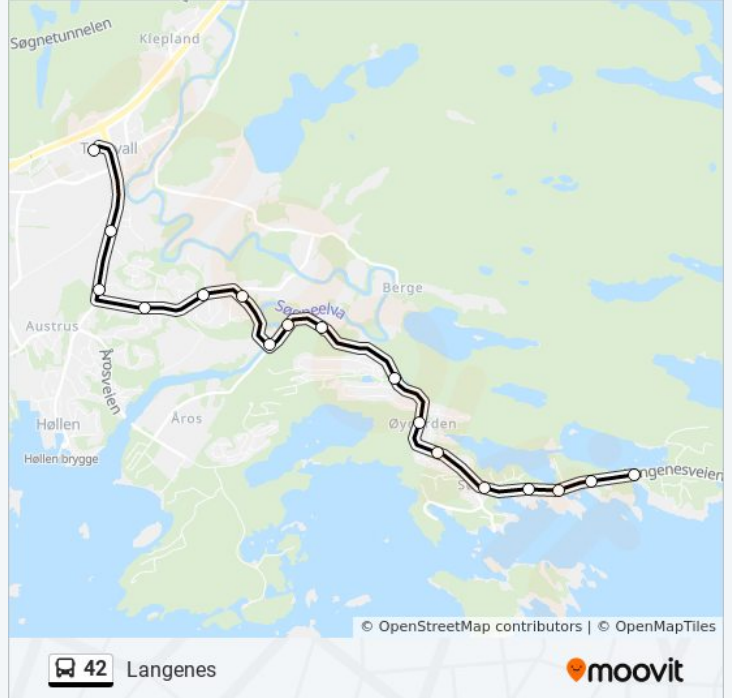

Retning: Langenes

16 stopp

[VIS LINJERUTETABELL](#)

Tangvall
Nygård Skole
Stauslandsveien/Nygårdsheia
Torvmoen
Stausland
Stauslandsbrua
Langenesveien 78
Langenesveien 103
Stokkelandskogen
Langenes Skole
Kossevigheia
Søvigneset
Langeneskilen
Langenesveien 370
Kileneset
Langenes Snuplass

Retning: Langenes

Stopp: 16

Reisevarighet: 16 min

Linjeoppsummering:

Retning: Tangvall / 40 Kristiansand

16 stopp

[VIS LINJERUTETABELL](#)

Langenes Snuplass
 Kileneset
 Langeneskilen
 Søvigneset
 Kossevigheia
 Langenes Skole
 Stokkelandskogen
 Langenesveien 103
 Langenesveien 78
 Stauslandsbrua
 Stausland
 Torvmoen
 Stauslandsveien/Nygårdsheia
 Dr. Rohdes Vei
 Nygård Skole
 Tangvall