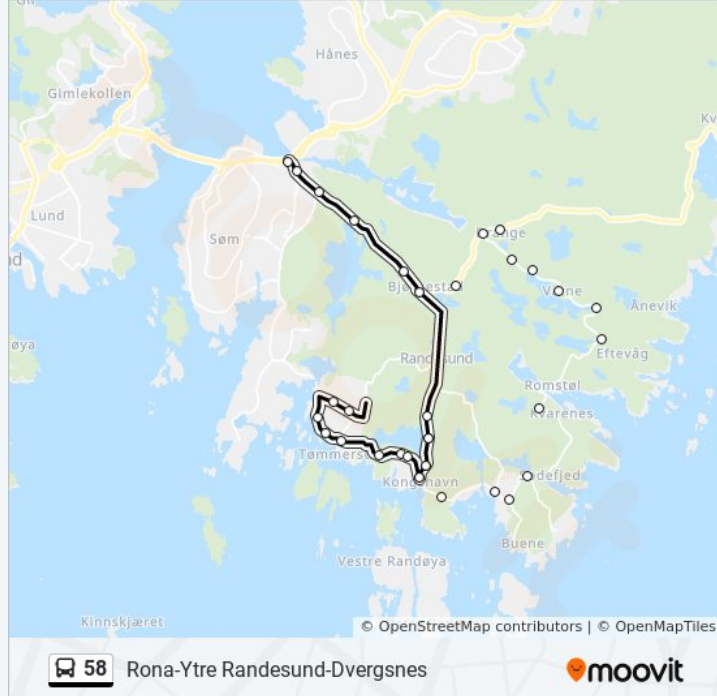

Vatne

Ådnevikveien

Eftevågkrysset

Kvarenes

Sodefjed

Buanekrysset

Stangeneskrysset

58 buss Rutetabell

Stopp: 34

Reisevarighet: 26 min

Linjeoppsummering:

Vadvika
 Kongshavn
 Kongsåsen
 Hoksvannet
 Rosshaven
 Hoksvannet
 Kongsåsen
 Kongshavn
 Kirkevik
 Sjøaspirantskolen
 Vrånes
 Tømmerstø
 Tverrdalen
 Rabbersvik
 Fidjeåsen
 Holte Skole

Retning: Ytre Randesund

38 stopp

[VIS LINJERUTETABELL](#)

Holte Skole
 Fidjeåsen
 Rabbersvik
 Tverrdalen
 Tømmerstø
 Vrånes
 Sjøaspirantskolen
 Kirkevik
 Kongshavn
 Kongsåsen
 Hoksvannet
 Rosshaven
 Melkebusvingen