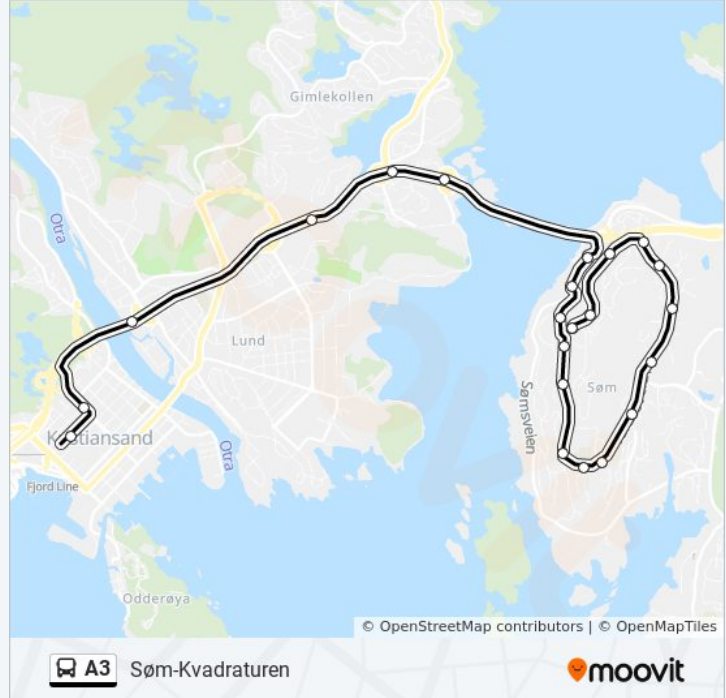

**A3 buss Rutetabell**

**A3 buss Info****Retning:** Søm**Stopp:** 23**Reisevarighet:** 28 min**Linjeoppsummering:**

Nordlia

Torsvikheia

Vardåssløyfen Nord

Vardåssløyfen Syd

Torsvikkleiva

A3 buss rutetabeller og rutekart er tilgjengelige i offline PDF-format på [moovitapp.com](https://moovitapp.com). Bruk [Moovit App](#) for å se live busstider, togrutetabeller eller t-banerutetabeller og steg-for-steg veibeskrivelser for all offentlig transport i Norge.