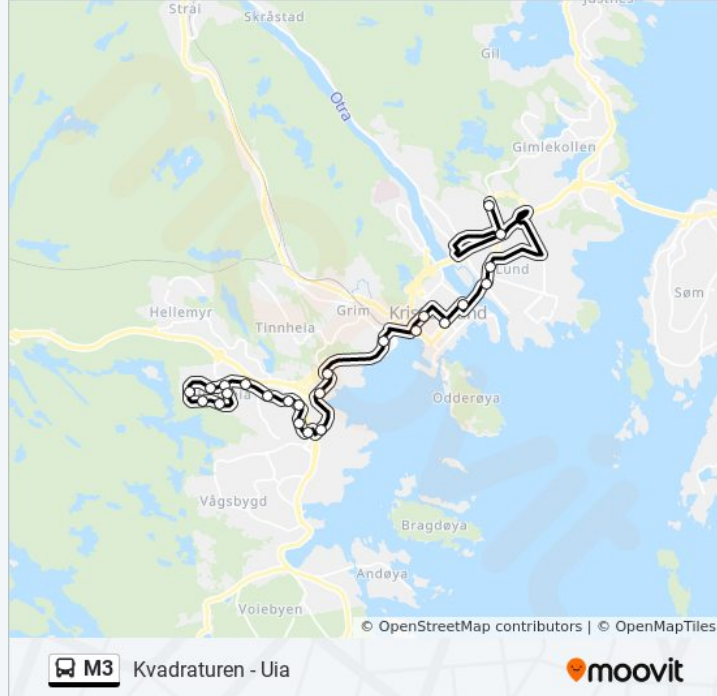

## M3 buss Info

**Retning:** Kvadraturen - Uia

**Stopp:** 24

**Reisevarighet:** 26 min

**Linjeopsummering:**

Rådhuset

Kvadraturen Videregående Skole

Lund Torv

### Retning: Slettheia

22 stopp

[VIS LINJERUTETABELL](#)

Universitetet

Oddemarka

Østerveien

Lund Torv

Kvadraturen Videregående Skole