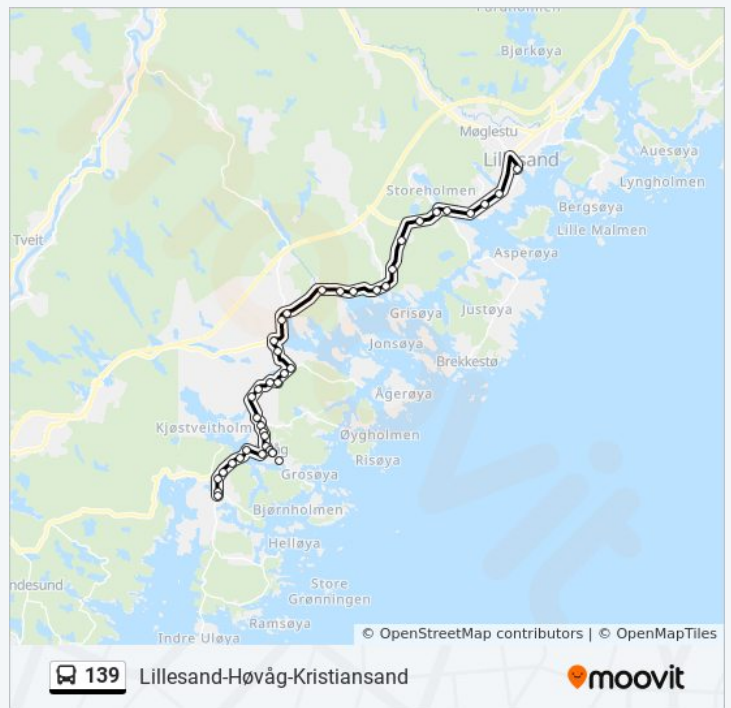

Høvåg Kirke

Høvåg

Høvågakrysset

Fidjane

Lammenes

Haugevigveien

Vestre Øresland

Kallandsveien

Kjøstveittjønna

Holte vann Vest

Holte

Holte vann Øst

Kjøbmannsvigveien

Øygarden

Vestre Vallesverd

Trøe Vest

Trøe

Østre Vallesverd

Kvarsnesveien

Bjorviga

Nasledalen

Fjelldal

Kosvik

Nyland

Kjerlingland

Glamslandskrysset

Justøykrysset

Sangereidåsen

Sekkebekk

Lillesand Borkedalen

Lillesand Sentrum