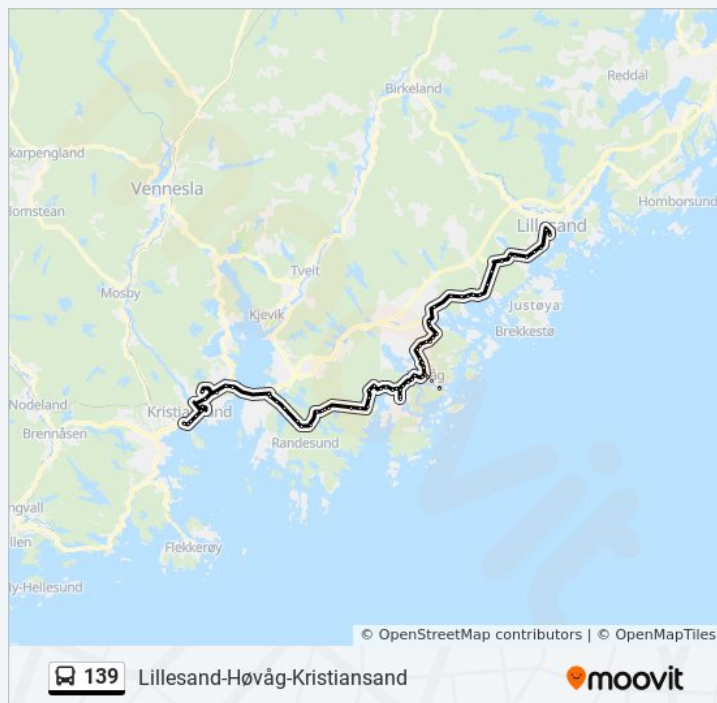

Naudesund

### 139 buss Info

**Retning:** Høvåg - Kristiansand

**Stopp:** 77

**Reisevarighet:** 97 min

**Linjeoppsummering:**

Smieveien

Indre Årsnes Øst

Indre Årsnes