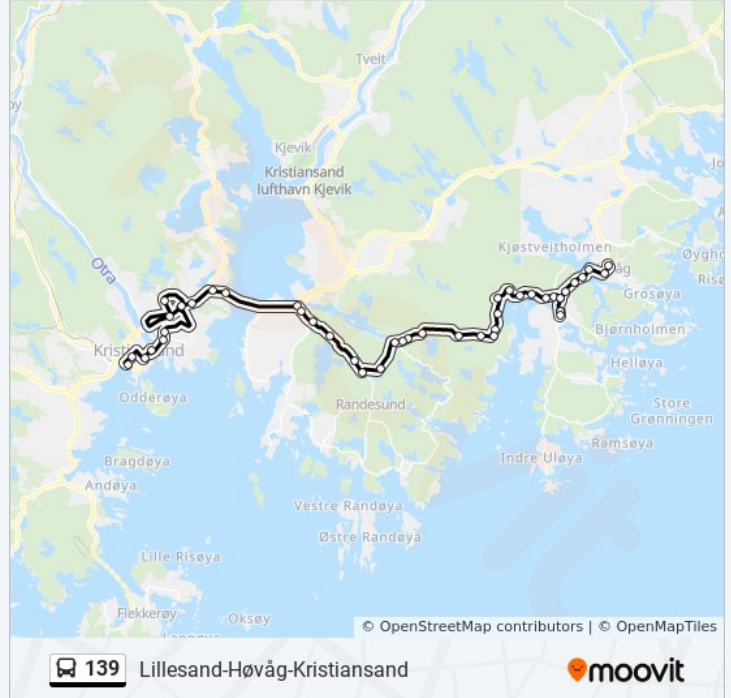

Hestehagen

Indre Årsnes

Indre Årsnes Øst

Smieveien

Naudesund

Naudodden

Kjerkekilåsen

Høvågekrysset

### Retning: Høvåg - Kristiansand

77 stopp

[VIS LINJERUTETABELL](#)

Lillesand Sentrum

Lillesand Viadukten

Lillesand Borkedalen

Sekkebekk

Sangereidåsen