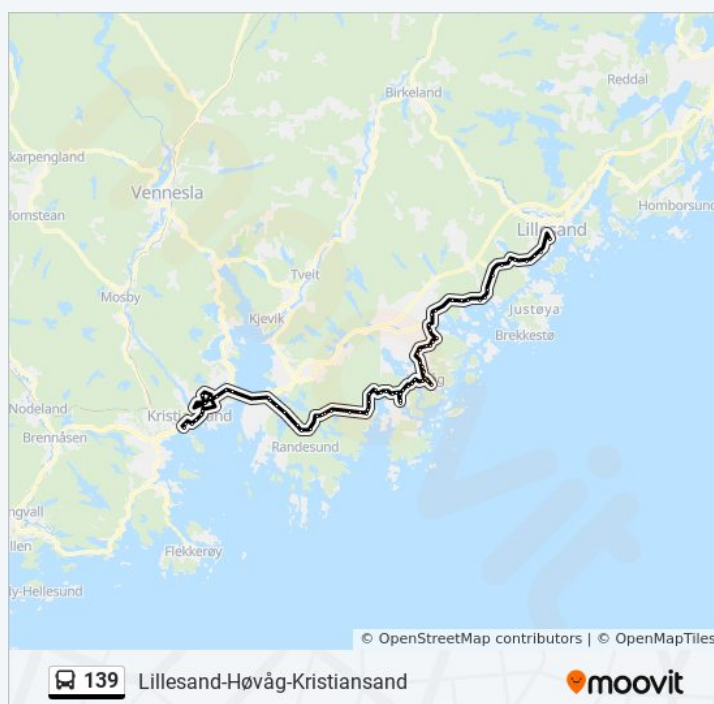

## 139 buss Info

**Retning:** Høvåg - Lillesand

**Stopp:** 77

**Reisevarighet:** 91 min

**Linjeoppsummering:**

Bronseplassen

Vesterhusskauen

Randvig