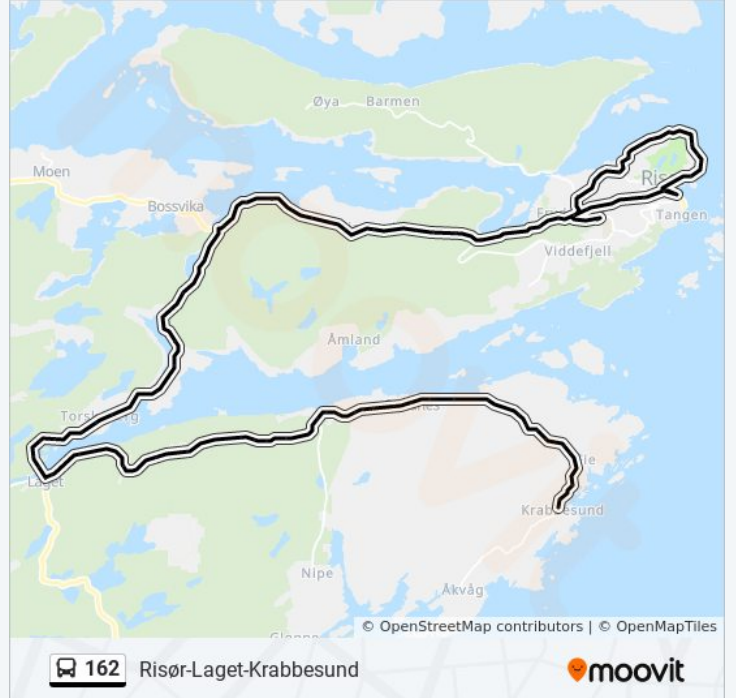

Frydendal Kirke
Grundesunddalen
Nyvoll
Trondalen
Østebø
Østebøsletta
Hestemyrveien
Lindstøl
Skardalen
Sandviktoppen
Sandvika
Hegna
Garte
Avreid Bru
Fjebuveien
Avreid Øst
Avreid
Nordhagen
Bøtte
Sønningdalen
Torskeberg
Lunden
Torskebergstranda
Kilen Øst
Kilen
Romundstadveien
Heimkil
Bjørkenesveien
Laget
Lisanden
Lagliene
Grimslund
Bråten