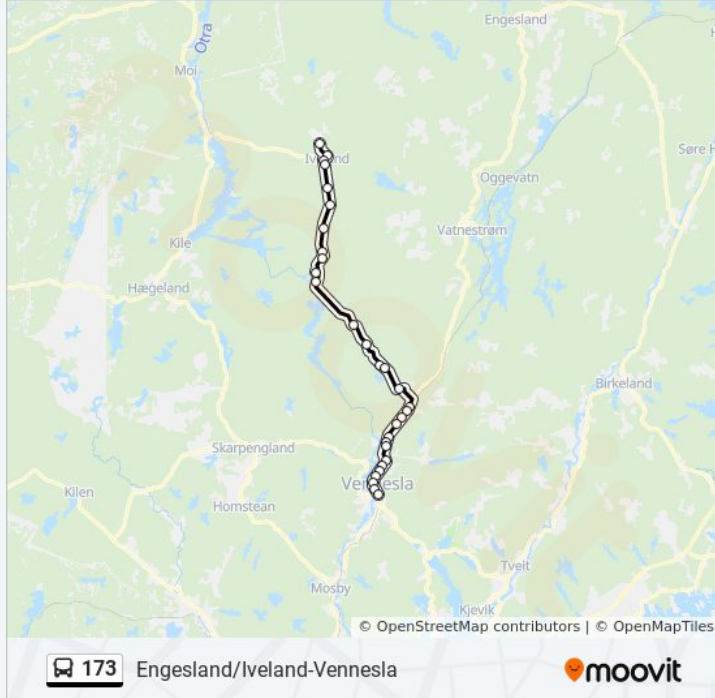

Samkom Skole

Granheim Samkom

Hagen Samkom

Grovane Bedehus

Venneslavegen 407

Grovane Stasjon

Storevold

Storevoldhei

Ludeflaten

Venneslaheimen

Vennesla Kirke

Vennesla Sentrum Nord

Vennesla Sentrum

173 buss rutetabeller og rutekart er tilgjengelige i offline PDF-format på moovitapp.com. Bruk [Moovit App](#) for å se live busstider, togrutetabeller eller t-banerutetabeller og steg-for-steg veibeskrivelser for all offentlig transport i Norge.

[Om Moovit](#) • [MaaS Solutions](#) • [Støttede land](#) • [Mooviter-felleskap](#)

© 2024 Moovit - Alle rettigheter reservert

Sjekk Live Ankomstider