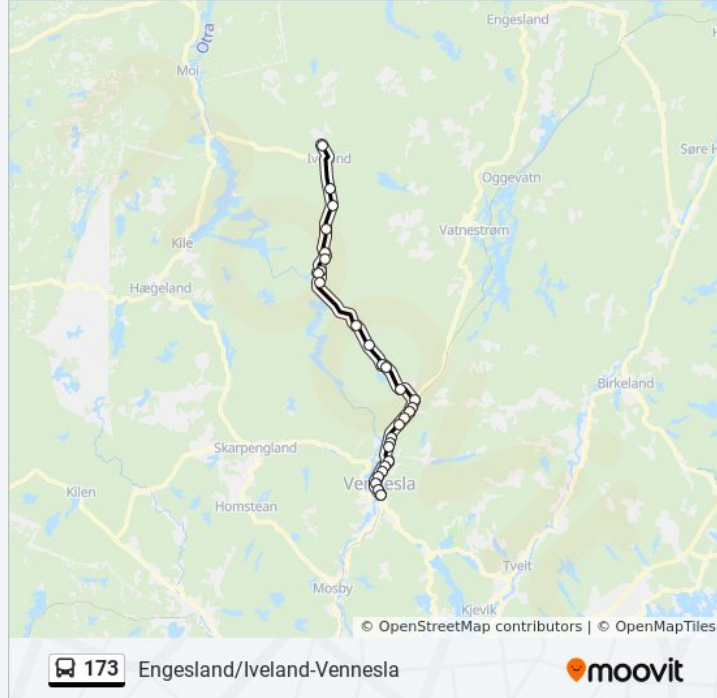

## 173 buss Info

**Retning:** Iveland

**Stopp:** 29

**Reisevarighet:** 43 min

**Linjeoppsummering:**

Mykland  
Skaiå Sør  
Skaiå Snuplass  
Skaiå  
Leesland  
Bakkemyra  
Frøyså  
Ivedal  
Langesletta  
Åkle  
Birketveit

## Retning: Iveland

17 stopp

[VIS LINJERUTETABELL](#)

Hodne Kryss  
Kilefjorden  
Odderstølveien  
Grosås  
Tingtjønn  
Solbergveien  
Åkle  
Birketveit  
Åkle  
Birketveit Kryss  
Sandtaket  
Langesletta  
Ivedal  
Frøyså  
Bakkemyra  
Leesland  
Skaiå Snuplass