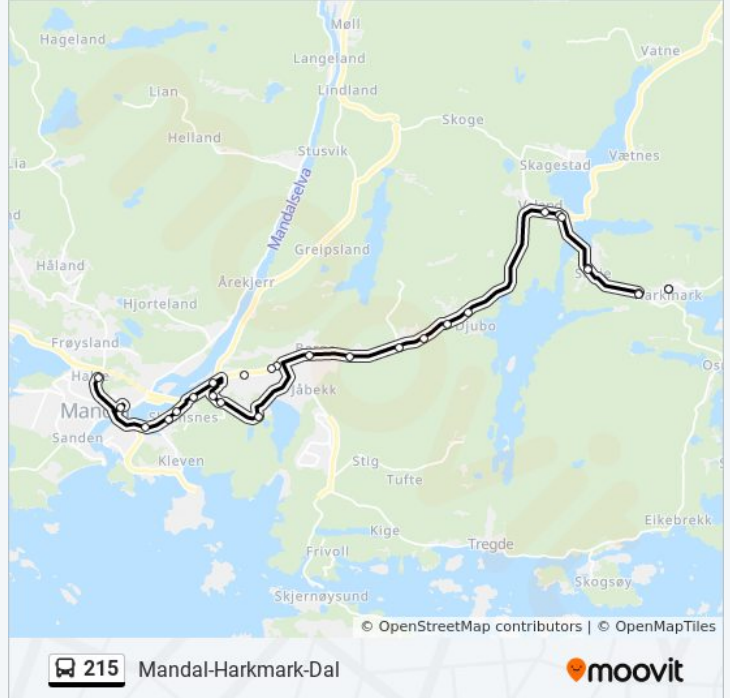

Retning: Harkmark - Dal

Stopp: 32

Reisevarighet: 51 min

Linjeoppsummering:

Fuglevik
Salthaug
Vigebo
Østre Eid
Lian
Vemyrkleiv
Harkmark
Harkmark Kryss
Skeie
Valand Øst

Retning: Vassmyra Skole - Ime

33 stopp

[VIS LINJERUTETABELL](#)