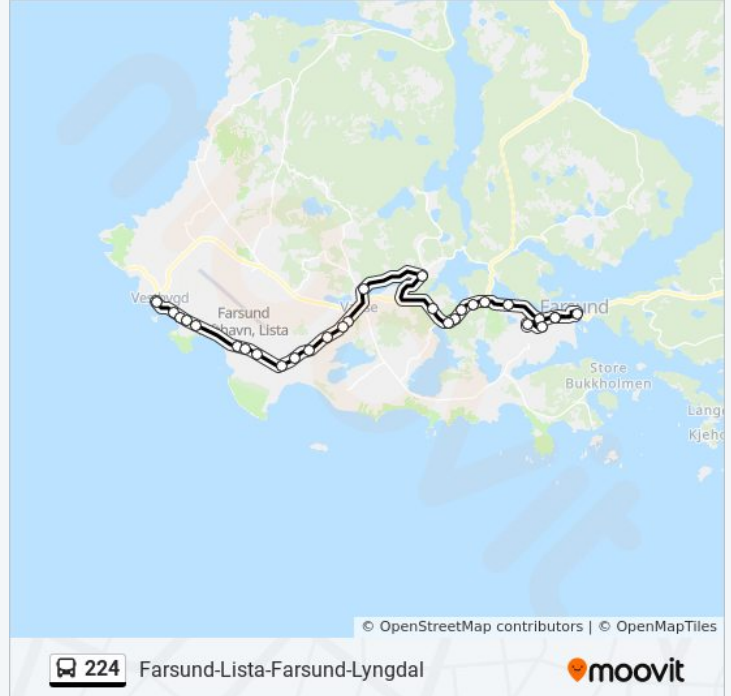

Nordhassel

Vesthassel

Tjørve

Tjørveneset

Tjørve Havn

Brekne

Borhaug Skole

Retning: Vestre Port

21 stopp

[VIS LINJERUTETABELL](#)

Farsund Rutebilstasjon

Lilletjern

Listerveien/Skråveien

Mosvold/Øygarden

Øyvoll Kryss

Kjørrefjord