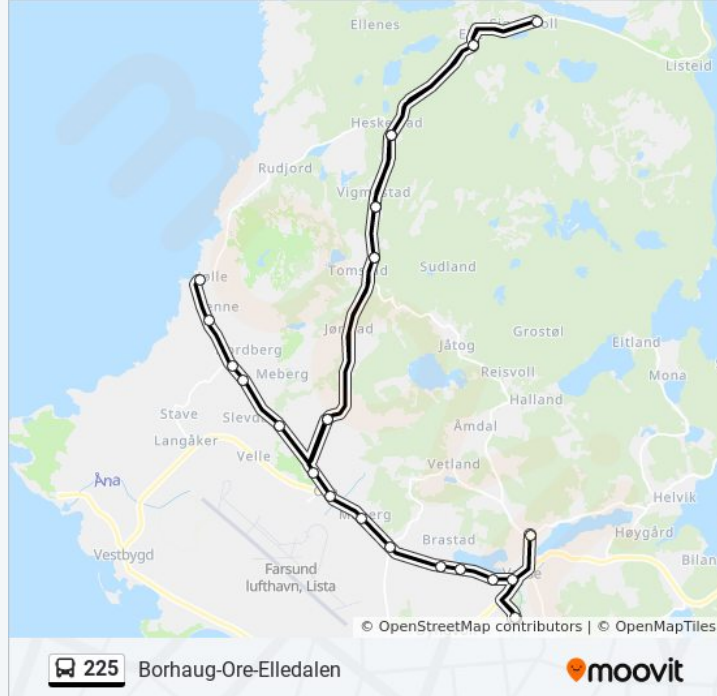

Maberg

Vetlandsveien

Museumsveien

Øvre Skeime

Skeimeveien

Meierigården

Lista Ungdomsskole

Vanse Skole

225 buss rutetabeller og rutekart er tilgjengelige i offline PDF-format på moovitapp.com. Bruk [Moovit App](#) for å se live busstider, togrutetabeller eller t-banerutetabeller og steg-for-steg veibeskrivelser for all offentlig transport i Norge.

[Om Moovit](#) • [MaaS Solutions](#) • [Støttede land](#) • [Mooviter-felleskap](#)

© 2024 Moovit - Alle rettigheter reservert

Sjekk Live Ankomstider