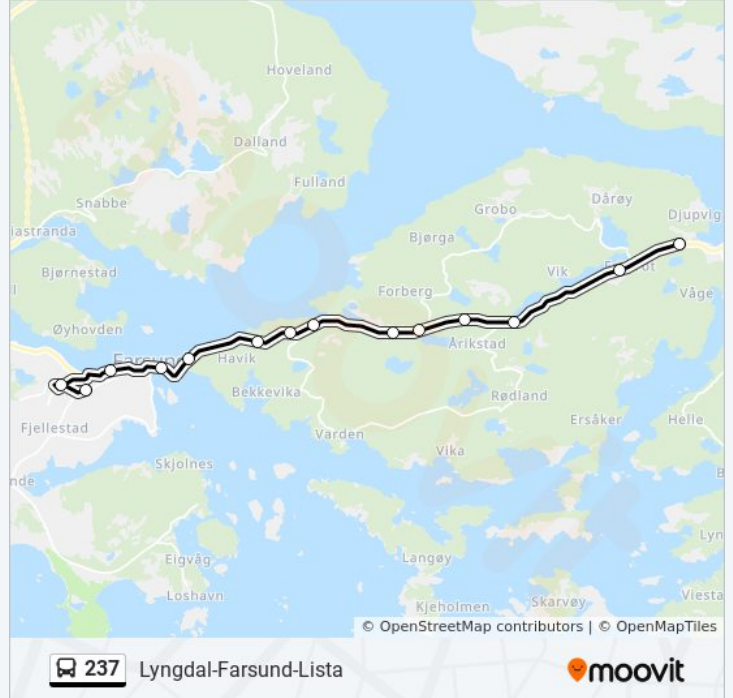

Retning: Djupvik - Farsund Skoler

14 stopp

[VIS LINJERUTETABELL](#)

Djupvik
Farbrot
Vassenden
Årikstad
Udestad
Sævik
Prestbrygga
Havikmyra
Havik
Spindsodden
Farøy
Listerveien
Lillettjern
Farsund Rutebilstasjon

Retning: Farsund

30 stopp

[VIS LINJERUTETABELL](#)

Rom Terminal

Rom

Presthølen

Oftebro

Bergsaker