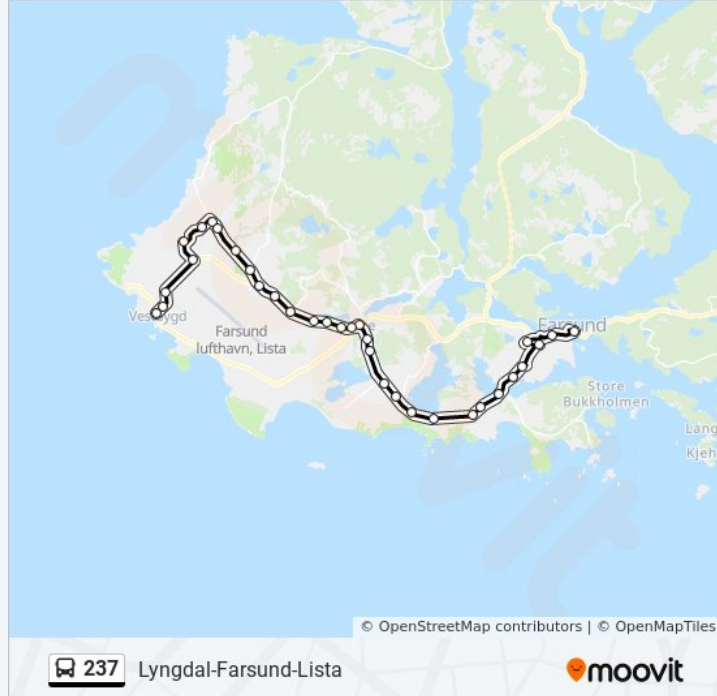

Stopp: 33

Reisevarighet: 58 min

Linjeoppsummering:

Øvre Skeime

Museumsveien

Vetlandsveien

Maberg

Ore

Langeland Kryss

Vestre Hauge

Mathias Skeibroks Vei

Nordberg

Vere

Stave

Langåker

Skollevoll

Villaveien

Borhaug

Retning: Lunde - Vanse

14 stopp

[VIS LINJERUTETABELL](#)

Farsund Rutebilstasjon

Fjellestad

Lunde

Lunde Kryss

Torp

Østre Hauge

Åsen

Hanangermona

Hananger

Kviljo Kryss

Vatne