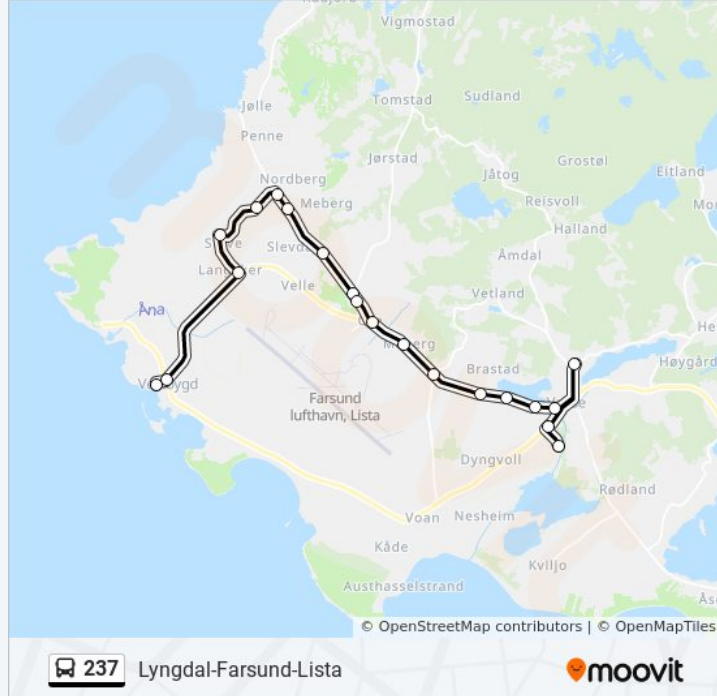

237 buss Rutetabell

Ore - Borhaug Rutetidtabell

mandag	14:05
tirsdag	Opererer Ikke
onsdag	Opererer Ikke
torsdag	14:05
fredag	14:05
lørdag	Opererer Ikke
søndag	Opererer Ikke

237 buss Info

Retning: Ore - Borhaug

Stopp: 20

Reisevarighet: 25 min

Linjeoppsummering:

Borhaug

Borshavn

Retning: Ore - Langåker

18 stopp

[VIS LINJERUTETABELL](#)