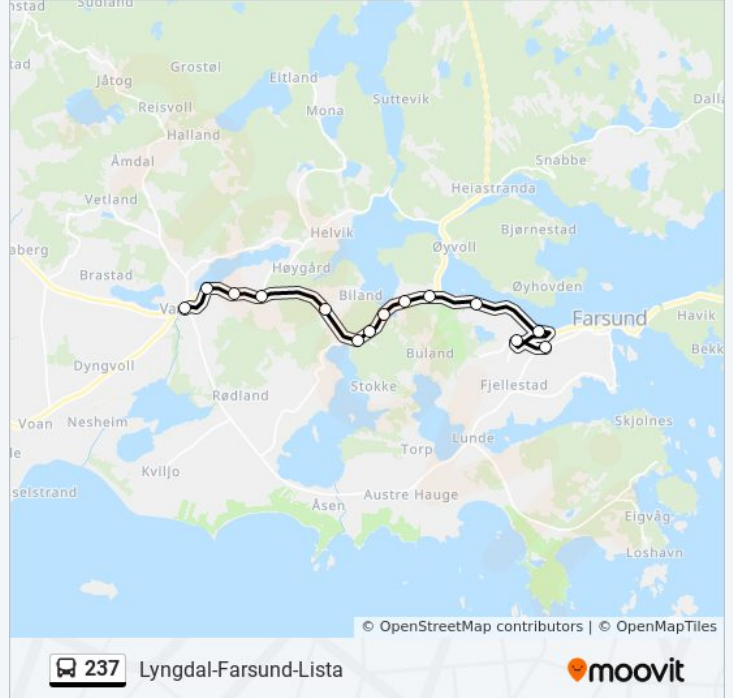

Helvikveien

Zion

Abraham Berges Vei

Vanse Rutebilgården

237 buss Rutetabell

Kjørrefjord - Vanse Rutetidtabell

mandag	13:50
tirsdag	13:50
onsdag	Opererer Ikke
torsdag	13:50
fredag	13:50
lørdag	Opererer Ikke
søndag	Opererer Ikke

237 buss Info

Retning: Kjørrefjord - Vanse

Stopp: 14

Reisevarighet: 18 min

Linjeoppsummering:

Retning: Lunde - Ore - Borhaug

33 stopp

[VIS LINJERUTETABELL](#)