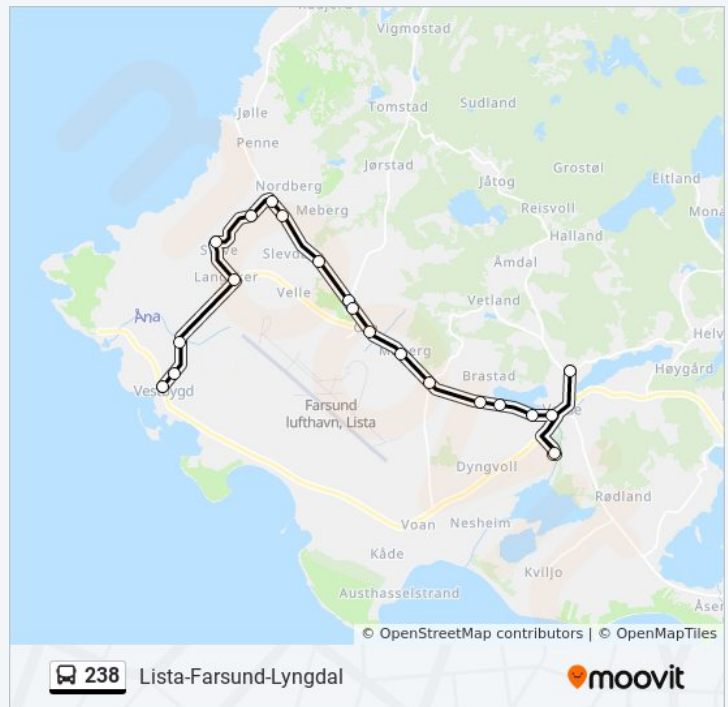

Retning: Vanse Skole/Lista Ungdomsskole

21 stopp

[VIS LINJERUTETABELL](#)

Borshavn
Borhaug
Villaveien
Skollevoll
Langåker
Stave
Vere
Nordberg
Mathias Skeibroks Vei
Vestre Hauge
Langeland Kryss
Ore Skole
Ore
Maberg
Vetlandsveien
Museumsveien
Øvre Skeime
Skeimeveien
Meierigården
Lista Ungdomsskole
Vanse Skole

238 buss Rutetabell

Vanse Skole/Lista Ungdomsskole Rutetidtabell

mandag	07:52
tirsdag	07:52
onsdag	Opererer Ikke
torsdag	07:52
fredag	07:52
lørdag	Opererer Ikke
søndag	Opererer Ikke

238 buss Info

Retning: Vanse Skole/Lista Ungdomsskole

Stopp: 21

Reisevarighet: 33 min

Linjeoppsummering:

238 buss rutetabeller og rutekart er tilgjengelige i offline PDF-format på moovitapp.com. Bruk [Moovit App](#) for å se live busstider, togrutetabeller eller t-banerutetabeller og steg-for-steg veibeskrivelser for all offentlig transport i Norge.

[Om Moovit](#) • [MaaS Solutions](#) • [Støttede land](#) • [Mooviter-felleskap](#)

© 2024 Moovit - Alle rettigheter reservert

Sjekk Live Ankomstider