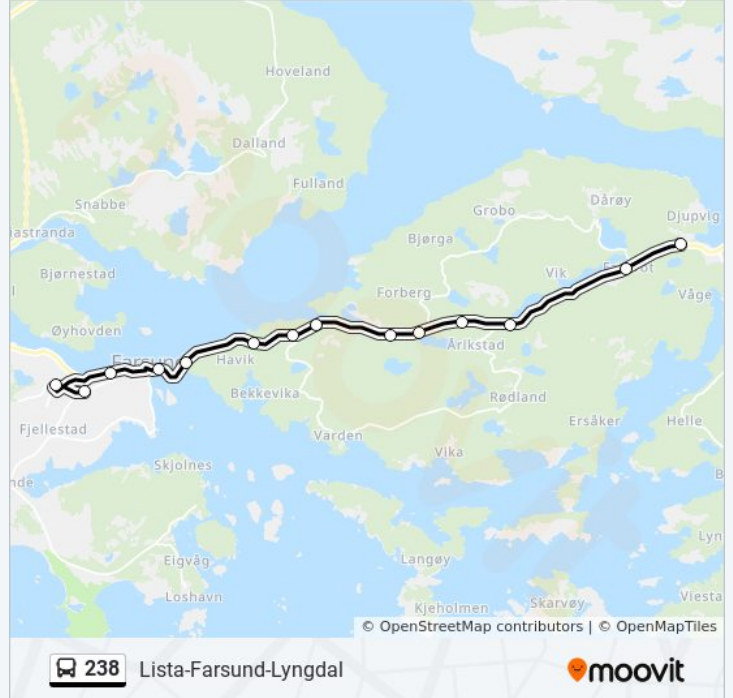

Retning: Farbrot

14 stopp

[VIS LINJERUTETABELL](#)

Farsund Rutebilstasjon

Lilletjern

Listerveien

Farøy

Spindsodden

Retning: Kjørrefjord - Farsund

24 stopp

[VIS LINJERUTETABELL](#)

Farsund Voksenopplæring

Ore

Maberg

Vetlandsveien

Museumsveien