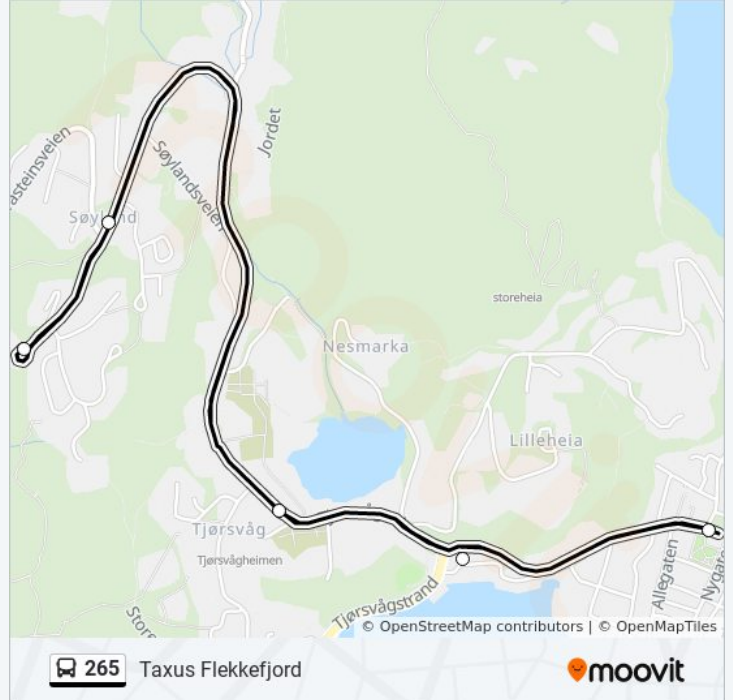

265 buss rutetabeller og rutekart er tilgjengelige i offline PDF-format på moovitapp.com. Bruk [Moovit App](#) for å se live busstider, togrutetabeller eller t-banerutetabeller og steg-for-steg veibeskrivelser for all offentlig transport i Norge.

[Om Moovit](#) • [MaaS Solutions](#) • [Støttede land](#) • [Mooviter-felleskap](#)

© 2024 Moovit - Alle rettigheter reservert

Sjekk Live Ankomstider