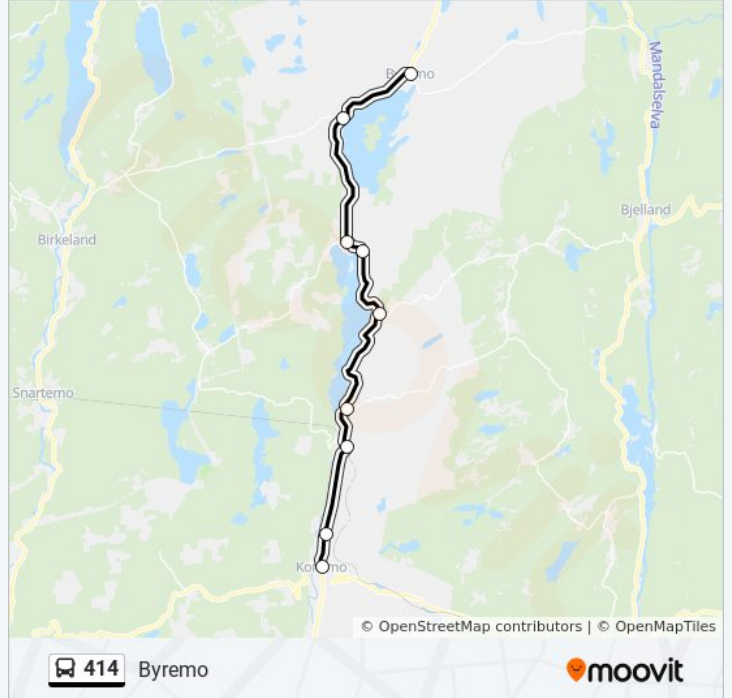

 **414**

Byremo

Last Ned Appen

414 buss Linjen Byremo har 2 ruter. For vanlige ukedager, er operasjonstidene deres

1 Byremo 09:30 - 12:00 2 Konsmo 17:00

Bruk Moovitappen for å finne nærmeste 414 buss stasjon i nærheten av deg og finn ut når neste 414 buss ankommer.

Retning: Byremo

19 stopp

[VIS LINJERUTETABELL](#)

Konsmo
Helle Syd
Helle
Monan
Audnedal
Øydneskleiv
Vassvika
Langsneset
Øy gard
Ågedalstø
Valand
Valand Bru
Stedjan
Øydna
Øvre Øydna
Gaulavik
Løkkan
Byremo Syd
Byremo

Retning: Konsmo

19 stopp

[VIS LINJERUTETABELL](#)

Byremo
 Byremo Syd
 Løkkan
 Gaulavik
 Øvre Øydna
 Øydna
 Stedjan
 Valand Bru
 Valand
 Ågedalstø
 Øygart
 Langsneset
 Vassvika
 Øydneskleiv
 Audnedal
 Monan
 Helle
 Helle Syd