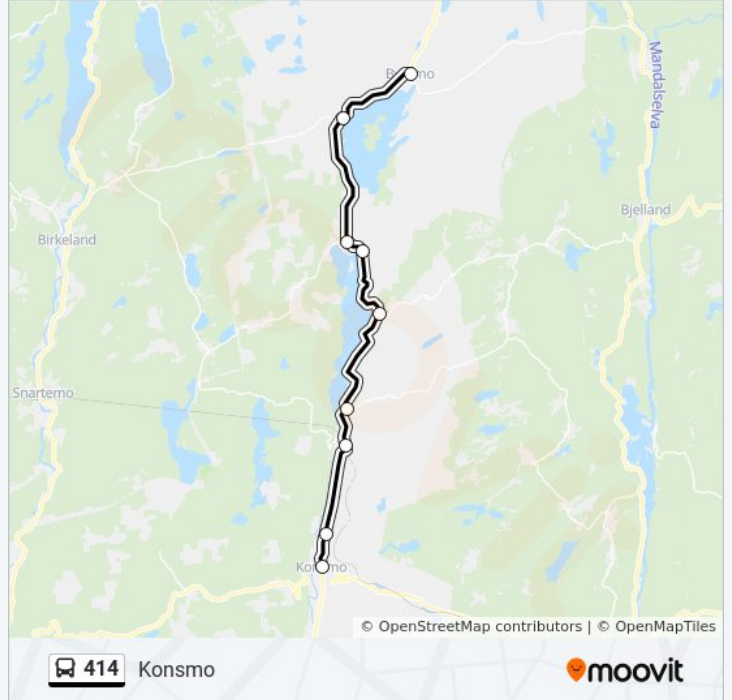

414 buss rutetabeller og rutekart er tilgjengelige i offline PDF-format på moovitapp.com. Bruk [Moovit App](#) for å se live busstider, togrutetabeller eller t-banerutetabeller og steg-for-steg veibeskrivelser for all offentlig transport i Norge.

[Om Moovit](#) • [MaaS Solutions](#) • [Støttede land](#) • [Mooviter-fellesskap](#)

© 2024 Moovit - Alle rettigheter reservert

Sjekk Live Ankomstider