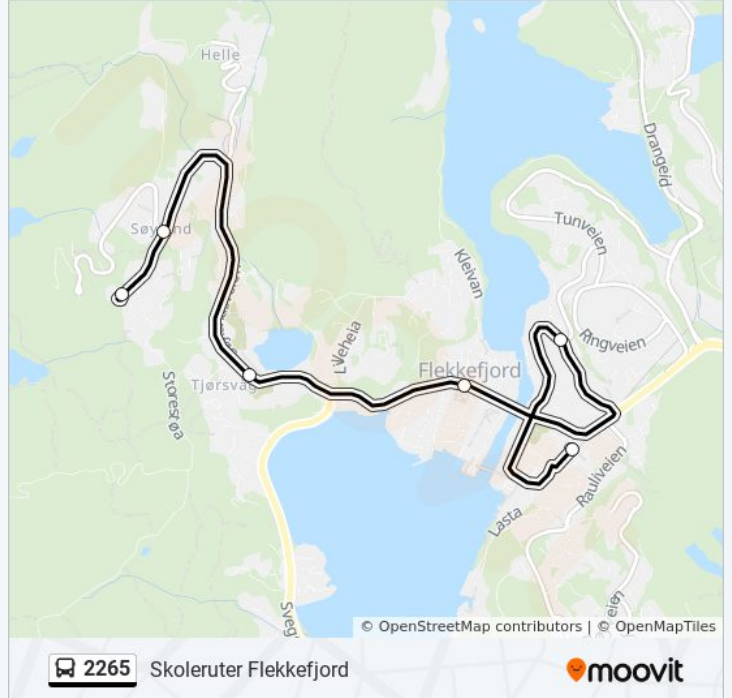

Retning: Søyland

6 stopp

[VIS LINJERUTETABELL](#)

Flekkefjord Rutebilstasjon

Parken

Trellevika

Tjørsvågheimen

Søyland

Søyland Snuplass

2265 buss Rutetabell

Søyland Rutetidtabell

mandag	07:40 - 14:20
tirsdag	07:40 - 14:20
onsdag	Opererer Ikke
torsdag	07:40 - 14:20
fredag	07:40 - 14:20
lørdag	Opererer Ikke
søndag	Opererer Ikke

2265 buss Info

Retning: Søyland

Stopp: 6

Reisevarighet: 6 min

Linjeopsummering: