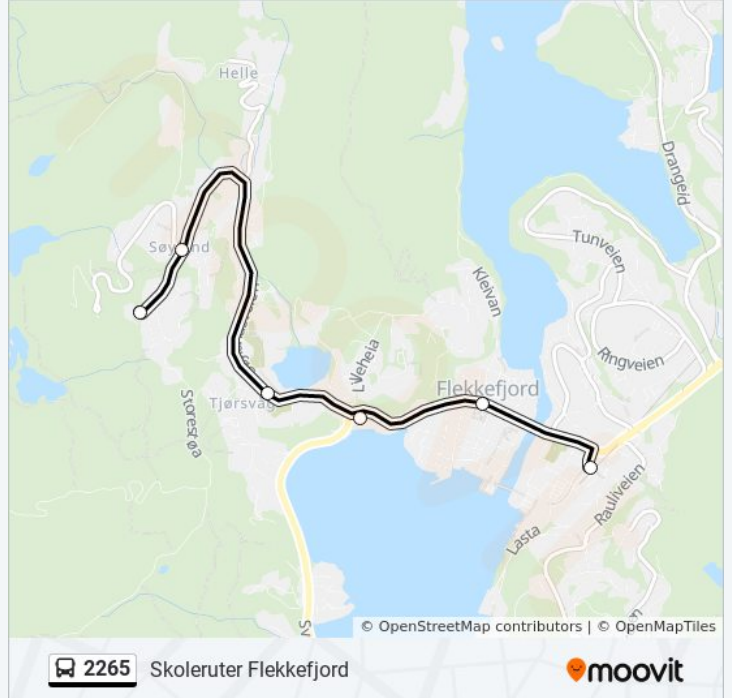

mandag	07:40 - 14:20
tirsdag	07:40 - 14:20
onsdag	Opererer Ikke
torsdag	07:40 - 14:20
fredag	07:40 - 14:20
lørdag	Opererer Ikke
søndag	Opererer Ikke

2265 buss Info

Retning: Søyland

Stopp: 6

Reisevarighet: 6 min

Linjeopsummering:

Retning: Søylund Skole

12 stopp

[VIS LINJERUTETABELL](#)

Loga Grustak

Årenesbakken

Drangeid

Nereid