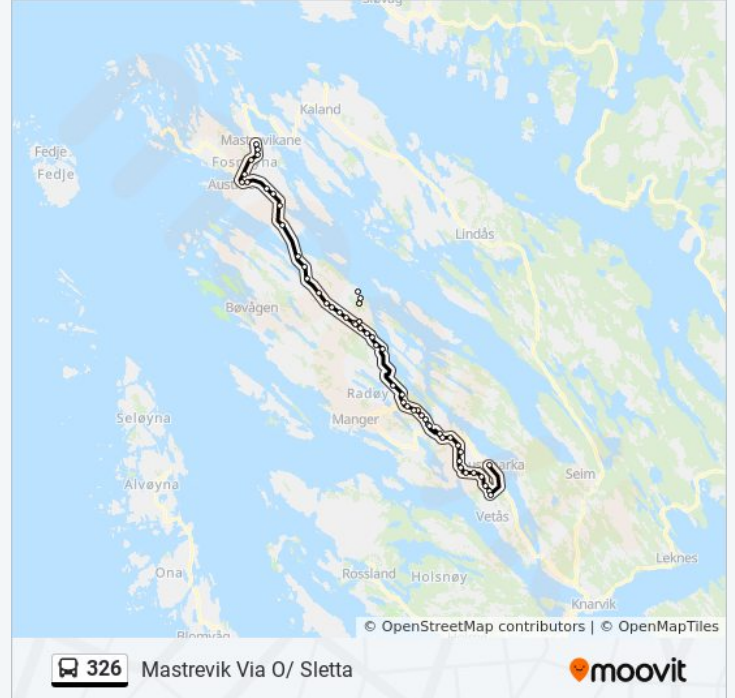

Førland Sør

Førland Nord

Kyrkjelydhuset

Austrheim Kyrkje

Austrheim Byggefelt

Samfunnshuset

Åråsdaalen

Nordlireset