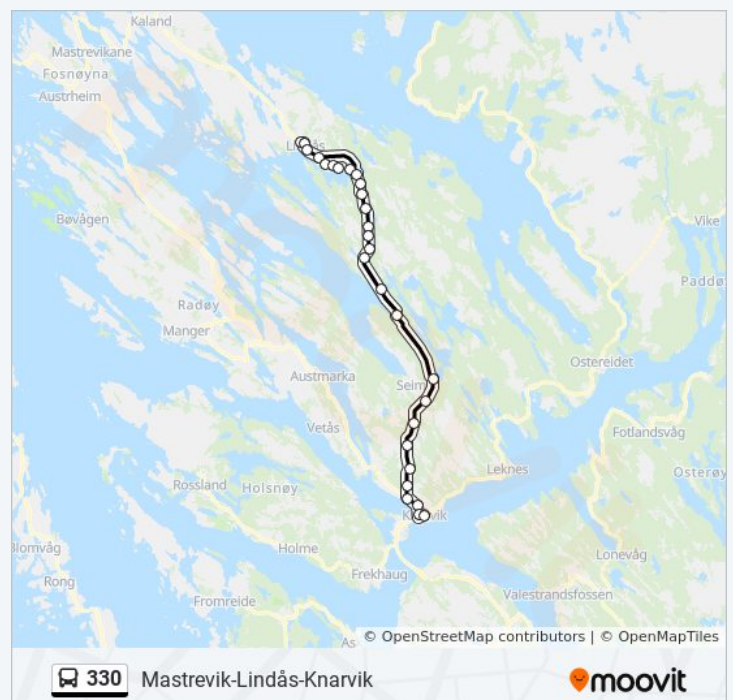

Stopp: 28

Reisevarighet: 44 min

Linjeoppsummering:

Haukås Fjellangersvingane
Haugatun
Lindås
Lindås Senter
Kolås Kryss

Retning: Mastrevik Torg Via O/Leirvåg Kai

58 stopp

[VIS LINJERUTETABELL](#)

Knarvik Terminal