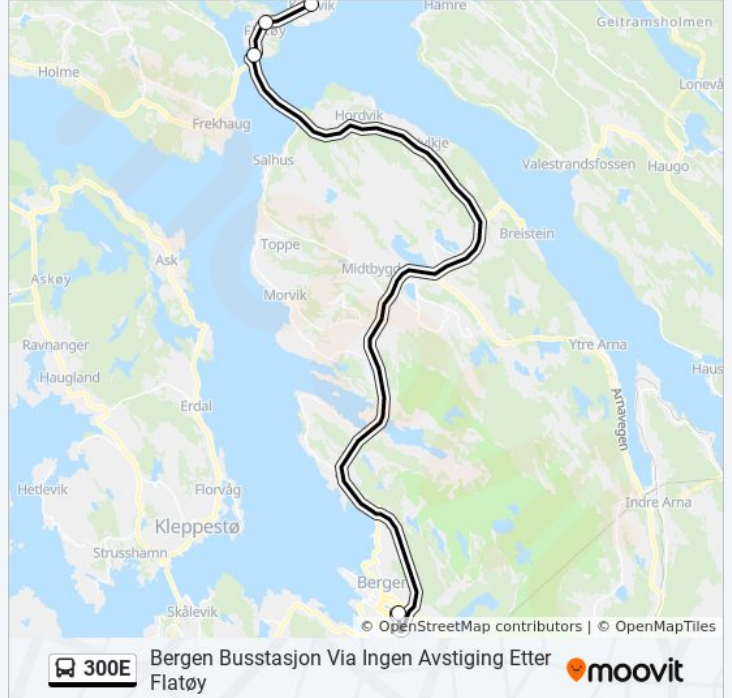

Retning: Knarvik Terminal Via Første Stopp Flatøy

5 stopp

[VIS LINJERUTETABELL](#)

Bergen Busstasjon

Flatøy Terminal

Blandeverket

Kvernhusmyrane

Knarvik Terminal

300E buss Rutetabell

Knarvik Terminal Via Første Stopp Flatøy
Rutetidtabell

mandag	07:06 - 17:41
tirsdag	07:06 - 17:41
onsdag	Opererer Ikke
torsdag	07:06 - 17:41
fredag	07:06 - 17:41
lørdag	Opererer Ikke
søndag	Opererer Ikke

300E buss Info

Retning: Knarvik Terminal Via Første Stopp Flatøy

Stopp: 5

Reisevarighet: 21 min

Linjeoppsummering: