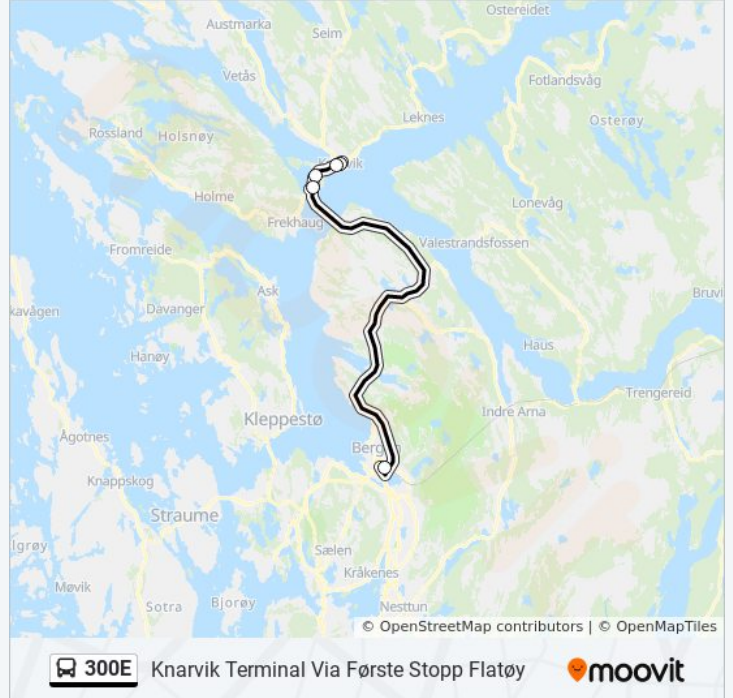

300E buss rutetabeller og rutekart er tilgjengelige i offline PDF-format på moovitapp.com. Bruk [Moovit App](#) for å se live busstider, togrutetabeller eller t-banerutetabeller og steg-for-steg veibeskrivelser for all offentlig transport i Norge.

[Om Moovit](#) • [MaaS Solutions](#) • [Støttede land](#) • [Mooviter-fellesskap](#)

© 2024 Moovit - Alle rettigheter reservert

Sjekk Live Ankomstider