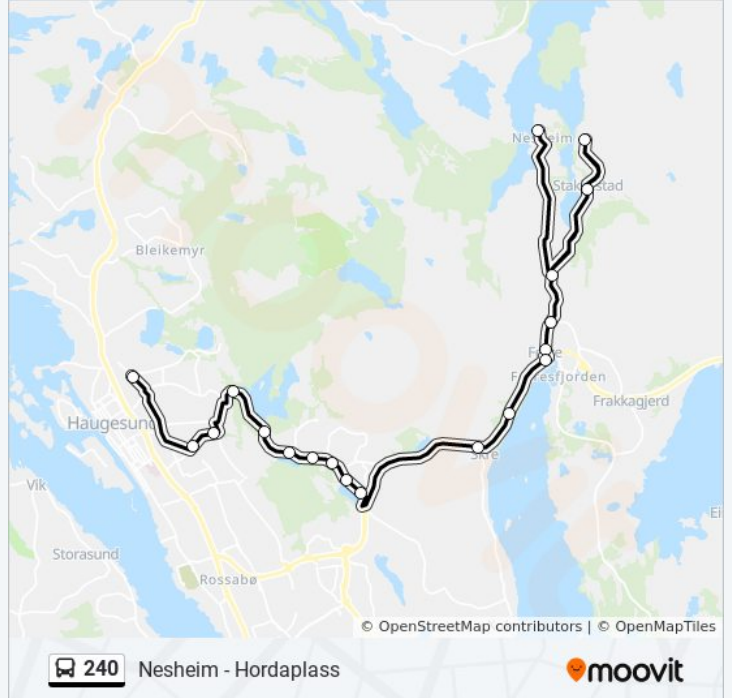

Retning: Skeisvang Vgs. Via Vardafjell

20 stopp

[VIS LINJERUTETABELL](#)

Nesheim
Stakkastad
Stakkastad Snuplass
Stakkastad
Nodlandskrossen
Førre Skole
Stakkestadvegen 2
Førresfjorden
Snauhammer
Skre E134
Løkavannstunet
Ørpetveitvegen
Eikjehammervegen
Skåredalen
Steinsfjellet
Gåsland
Steinerskolen I Haugesund
Vardafjell Sykehjem
Vardafjell Vgs.
Hordaplass

Retning: Stakkastad Via Nesheim

6 stopp

[VIS LINJERUTETABELL](#)

Førre Kirke

Førre Skole

Nodlandskrossen

Nesheim

Stakkastad