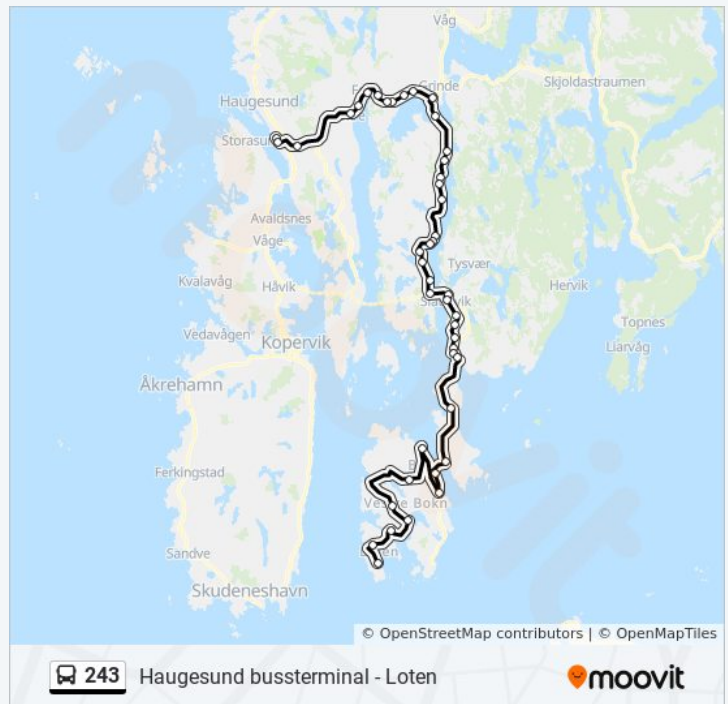

Reisevarighet: 74 min

Linjeoppsummering:

Halleland

Eikeskogvegen

Aksdal Bussterminal

Aksdalsvatnet

Frakkagjerd E134

Frakkagjerdvegen