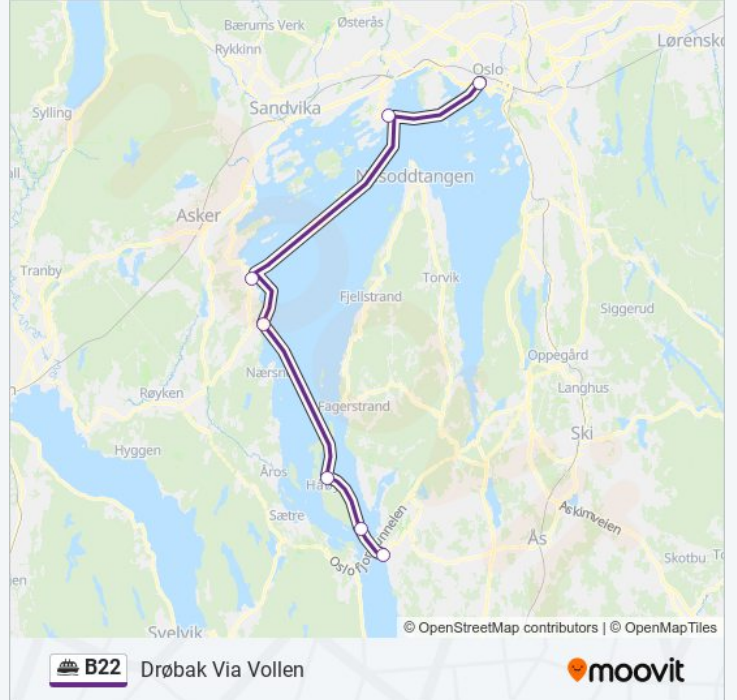

B22 ferje rutetabeller og rutekart er tilgjengelige i offline PDF-format på moovitapp.com. Bruk Moovit App for å se live busstider, togrutetabeller eller t-banerutetabeller og steg-for-steg veibeskrivelser for all offentlig transport i Norge.

© 2024 Moovit - Alle rettigheter reservert