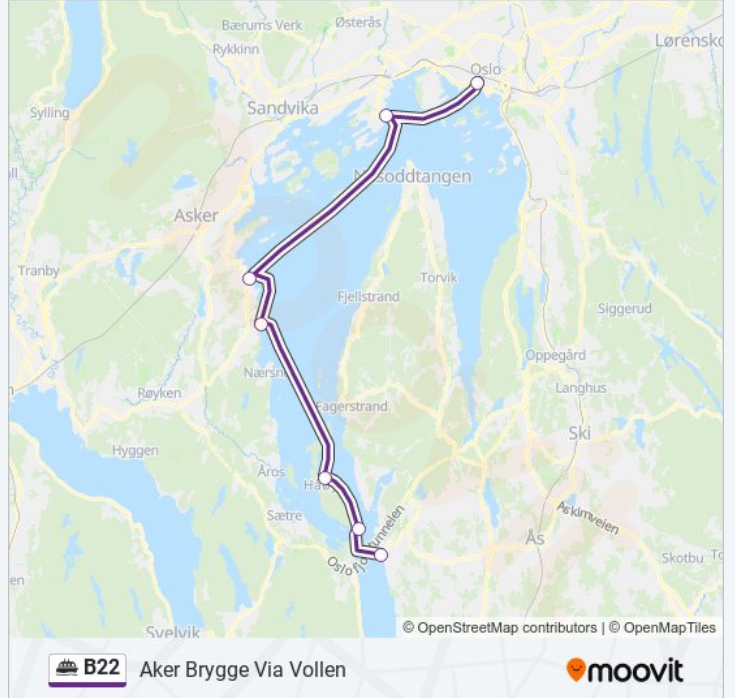

B22 ferje Linjen Aker Brygge Via Vollen har 2 ruter. For vanlige ukedager, er operasjonstidene deres

1 Aker Brygge Via Vollen 11:28 - 17:58 2 Drøbak Via Vollen 10:05 - 16:35

Bruk Moovitappen for å finne nærmeste B22 ferje stasjon i nærheten av deg og finn ut når neste B22 ferje ankommer.

Retning: Aker Brygge Via Vollen

7 stopp

[VIS LINJERUTETABELL](#)

Drøbak

Oscarsborg Vestre Kai

Håøya

Slemmestad Brygge

Vollen

Fornebu

Aker Brygge

B22 ferje Rutetabell

Aker Brygge Via Vollen Rutetidtabell

mandag	Opererer Ikke
tirsdag	Opererer Ikke
onsdag	Opererer Ikke
torsdag	Opererer Ikke
fredag	Opererer Ikke
lørdag	11:28 - 17:58
søndag	11:28 - 17:58

B22 ferje Info

Retning: Aker Brygge Via Vollen

Stopp: 7

Reisevarighet: 32 min

Linjeoppsummering:

Retning: Drøbak Via Vollen

7 stopp

[VIS LINJERUTETABELL](#)