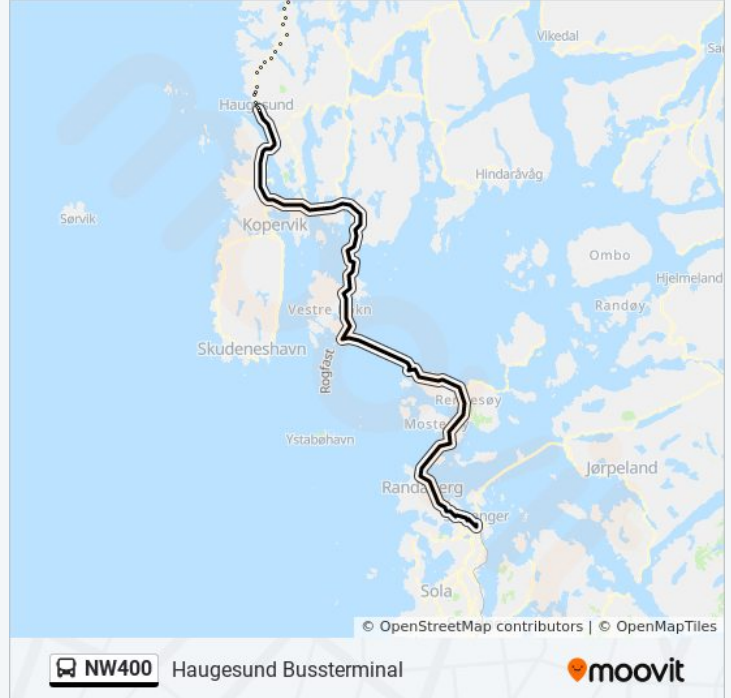

### NW400 buss Info

**Retning:** Haugesund Bussterminal

**Stopp:** 71

**Reisevarighet:** 81 min

**Linjeopsummering:**

Eide  
Mehammar Nord  
Mehammar  
Mehammar Sør  
Langenuen Camping  
Børtveit  
Jektavik Ferjekai  
Agdestein  
Grov Nord E39  
Grov Sør E39  
Førlandskrysset E39  
Sæ  
Leirvik Terminal  
Stord Vgs. Vabakkjen  
Heiane  
Digernes  
Føyno  
Ulveraker Nord  
Ulveraker Sør  
Haugland  
Vihovda  
Austvik  
Førde Kyrkje  
Førde Sentrum  
Førde Skule E39  
Hanaleitet  
Drange Sør  
Rød  
Haukås Bensinstasjon  
Haukås Terminal  
Hinderlikrysset  
Liavegen  
Bjelland Nord