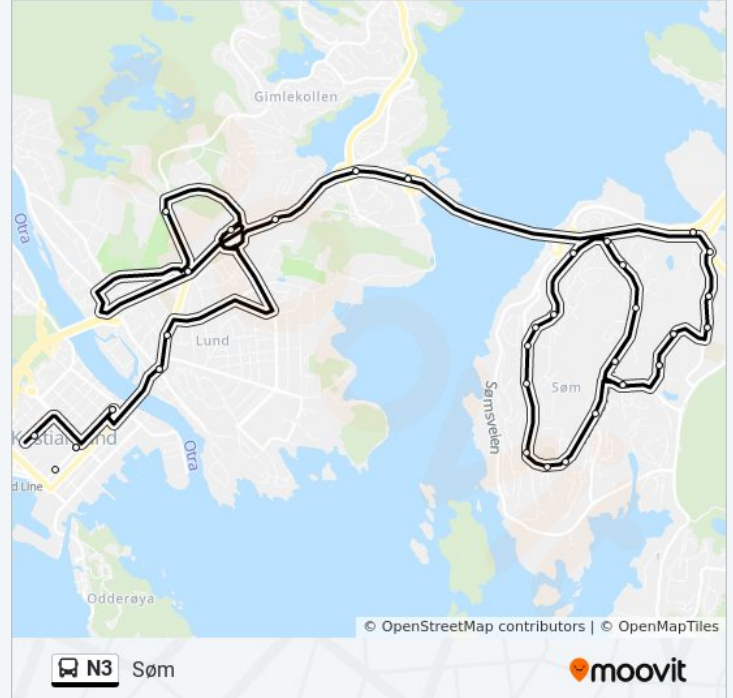

Strømme Senter

Strømme Terrasse

Rona Senter

Rona

Vige

Vollevannet

Bjørndalssletta

Universitetet

Oddemarka

Østerveien

Lund Torv

Kvadraturen Videregående Skole

Rådhuset

Tollbodgata

N3 buss rutetabeller og rutekart er tilgjengelige i offline PDF-format på moovitapp.com. Bruk [Moovit App](https://moovitapp.com) for å se live busstider, togrutetabeller eller t-banerutetabeller og steg-for-steg veibeskrivelser for all offentlig transport i Norge.