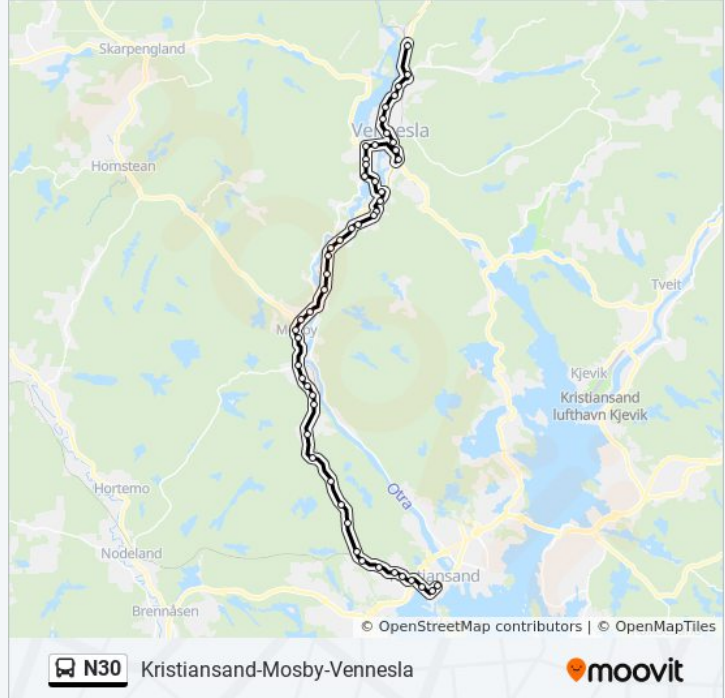

N30 buss Linjen Kristiansand-Mosby-Vennesla har en rute. For vanlige ukedager, er operasjonstidene deres 1 Vennesla - Grovane St. 02:15

Bruk Moovitappen for å finne nærmeste N30 buss stasjon i nærheten av deg og finn ut når neste N30 buss ankommer.

### Retning: Vennesla - Grovane St.

50 stopp

[VIS LINJERUTETABELL](#)

- Rådhuset
- Tollbodgata
- Vestre Strandgate
- Kirkegården
- Bryggeriet
- Grimsbrua
- Klappane
- Krossen
- Nsb Verksted
- Dalane
- Glitre
- Bymoen
- Langemyr Nord
- Ytre Strai
- Sagebakken
- Sandbakken
- Torridalshallen Rv. 9
- Hommeren
- Augland
- Mosby Ringvei
- Mosby
- Mosby Skole

### N30 buss Info

**Retning:** Vennesla - Grovane St.

**Stopp:** 50

**Reisevarighet:** 50 min

**Linjeoppsummering:**

Torheim  
Kvarstein Bru  
Kvarstein Gartneri  
Kvarstein Skole  
Venneslavegen 201  
Nabbesvingen  
Heiselbrua  
Lundekleiva  
Åsvegen  
Bakhei  
Vennesla Stasjon  
Drivenesvegen/Venneslavegen  
Tjønnvollvegen  
Moseidmoen Skole  
Montjønnåsen  
Marcus Thranes Veg  
Per Gynts Veg  
Bruvegen  
Postgården  
Vennesla/Erkleivvegen  
Vennesla Sentrum  
Vennesla Sentrum Nord  
Vennesla Kirke  
Venneslaheimen  
Ludeflaten  
Storevoldhei  
Storevold  
Grovane Stasjon