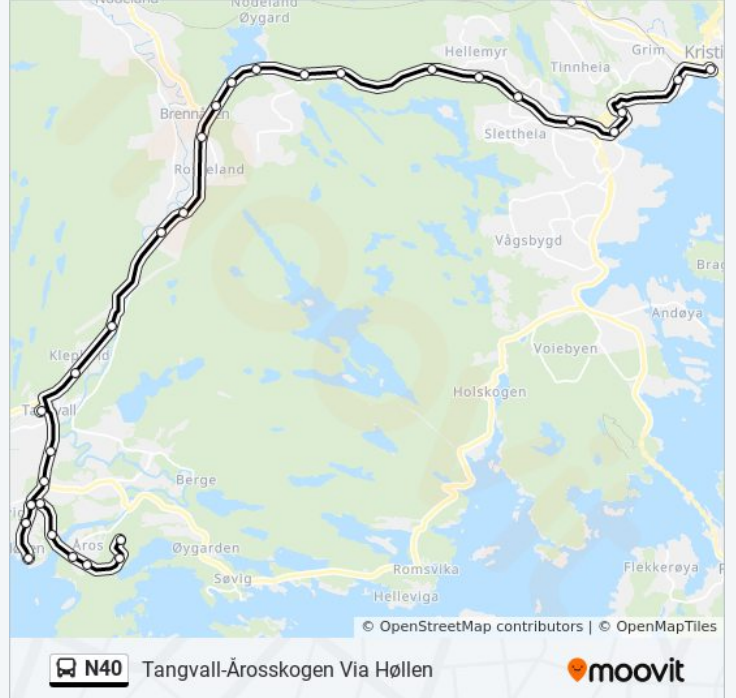

Hølleveien/Årosveien

Årosveien/Grønngjelet

Giskedalen

Ytre Åros

Åros Feriesenter

Tjønneveien

Årosskogen

N40 buss rutetabeller og rutekart er tilgjengelige i offline PDF-format på moovitapp.com. Bruk [Moovit App](#) for å se live busstider, togrutetabeller eller t-banerutetabeller og steg-for-steg veibeskrivelser for all offentlig transport i Norge.