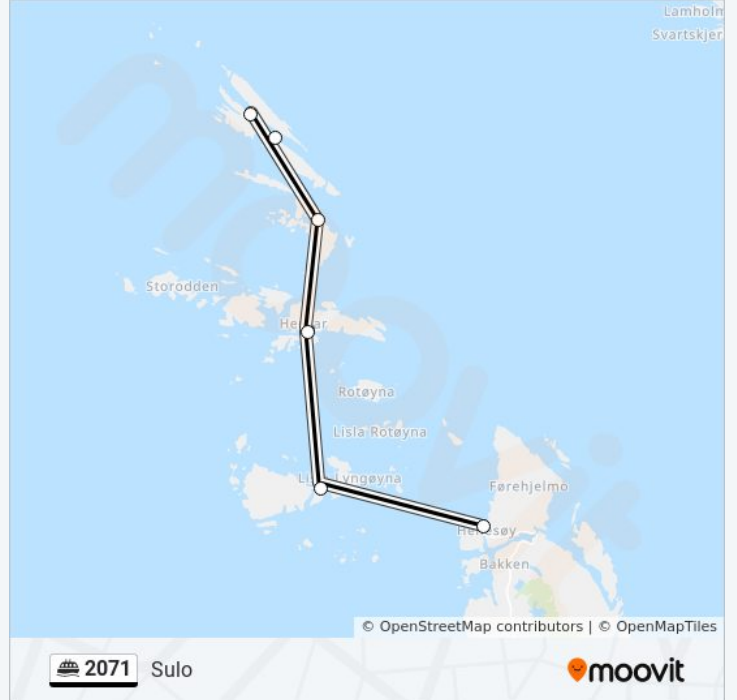

Hellesøy

Last Ned Appen

2071 ferje Linjen Hellesøy har 3 ruter. For vanlige ukedager, er operasjonstidene deres

1 Hellesøy 08:10 - 17:35 2 Hernar 07:55 - 17:20 3 Sulo 16:10

Bruk Moovitappen for å finne nærmeste 2071 ferje stasjon i nærheten av deg og finn ut når neste 2071 ferje ankommer.

Retning: Hellesøy

6 stopp

[VIS LINJERUTETABELL](#)

Sulo Båtkai

Nordøysund Båtkai

Sanden Båtkai

Hernar Båtkai

Lyngøy Båtkai

Hellesøy Båtkai

Lyngøy Båtkai

Hernar Båtkai

Sanden Båtkai

Nordøysund Båtkai

Sulo Båtkai

2071 ferje Rutetabell

Sulo Rutetidtabell

mandag	16:10
tirsdag	16:10
onsdag	13:50 - 18:00
torsdag	11:55 - 16:10
fredag	16:10 - 18:50
lørdag	08:55 - 15:35
søndag	15:55

2071 ferje Info

Retning: Sulo

Stopp: 6

Reisevarighet: 13 min

Linjeoppsummering:

2071 ferje rutetabeller og rutekart er tilgjengelige i offline PDF-format på moovitapp.com. Bruk [Moovit App](#) for å se live busstider, togrutetabeller eller t-banerutetabeller og steg-for-steg veibeskrivelser for all offentlig transport i Norge.